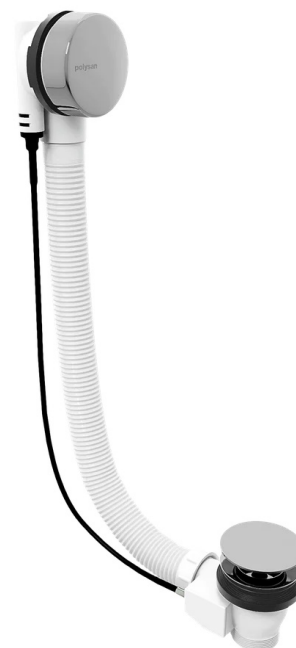

MARBLE zestaw odpływowi automatyczny, długość 800mm, chrom

Kod:	11042
Rozmiary	
Długość:	800 mm
Właściwości	
Kolor:	Chrom
Materiał:	Plastik
Gwarancja:	5 lat

Karta techniczna