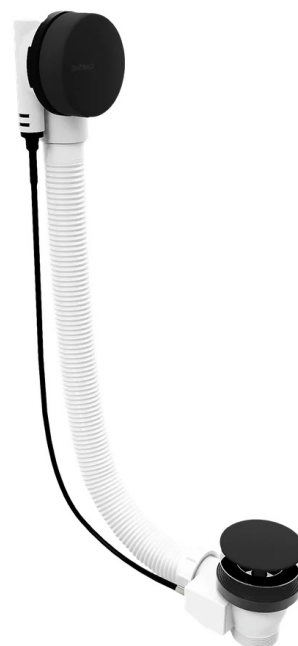

MARBLE zestaw odpływowy automatyczny, długość 800mm, czarny mat

Kod: 11042.21

Rozmiary

Długość: 800 mm

Właściwości

Kolor: Czarny

Materiał: Plastik

Gwarancja: 5 lat