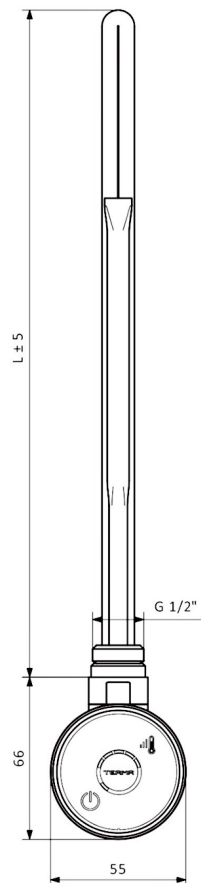

WICHER grzałaka elektryczna z termostatem, 400 W chrom

Kod: 600.203.1

Właściwości

Kolor: Chrom

Gwarancja: 2 lata

Karta techniczna

TMG	
Výkon (W)	Délka L (mm)
300	300
400	335
600	365
800	475