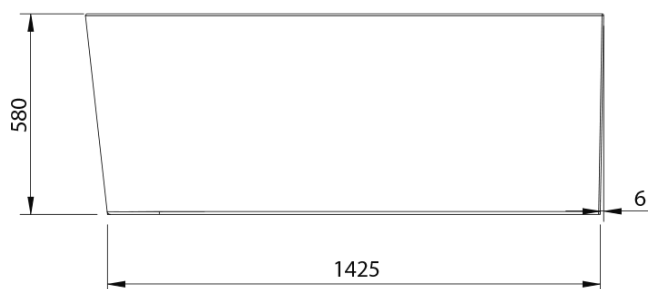

Karta produktu

Kod: E1035

TIBERA R wanna przyścienna, narożna 150x75cm, biała

UBC s.r.o.

Mělnická 87
250 65 Líbeznice
Republika Czeska