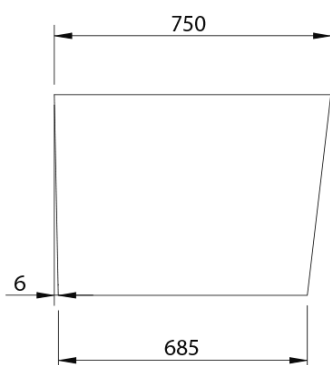

Karta produktu

Kod: E1035

TIBERA R wanna przyścienna, narożna 150x75cm, biała

UBC s.r.o.

Mělnická 87
250 65 Líbeznice
Republika Czeska