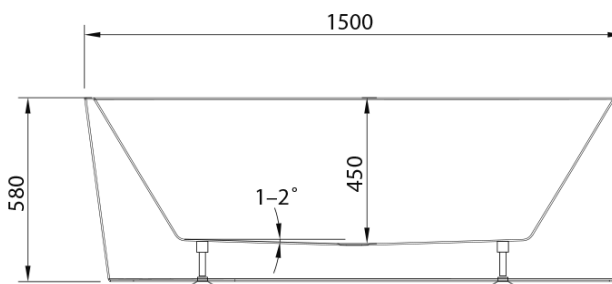

Karta produktu

Kod: E1035

TIBERA R wanna przyścienna, narożna 150x75cm, biała

UBC s.r.o.

Mělnická 87
250 65 Líbeznice
Republika Czeska