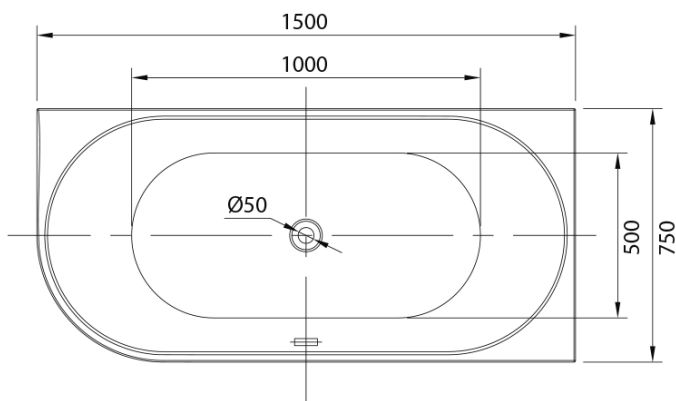

Karta produktu

Kod: E1035

TIBERA R wanna przyścienna, narożna 150x75cm, biała

UBC s.r.o.

Mělnická 87
250 65 Líbeznice
Republika Czeska