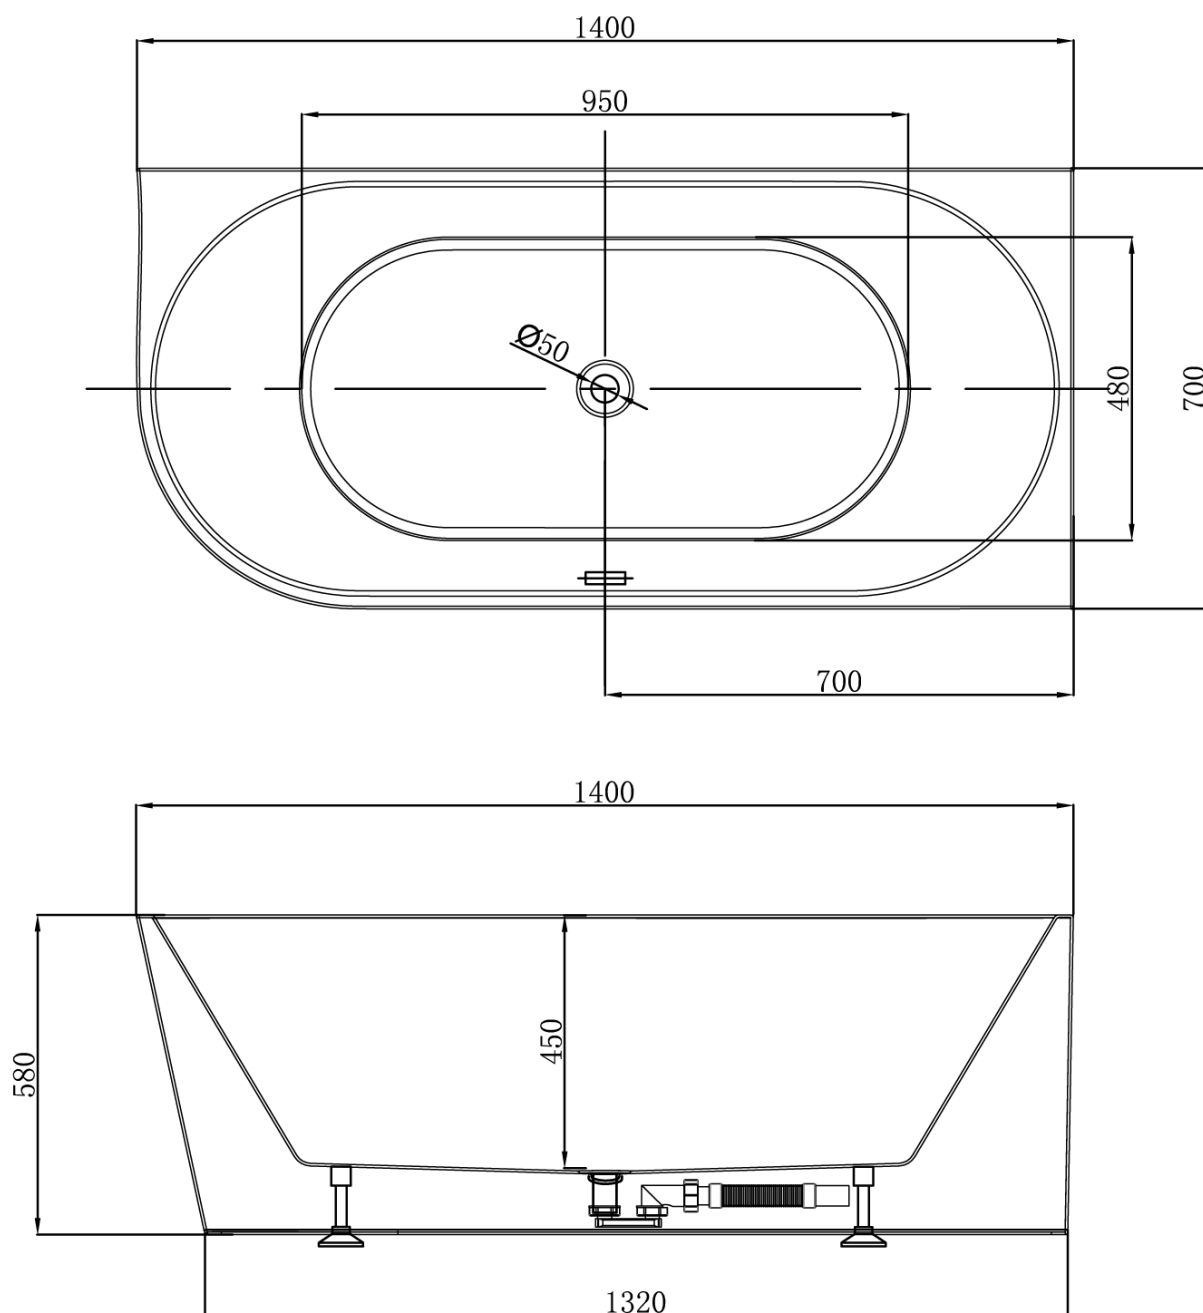

Karta produktu

Kod: E1055

TIBERA R wanna przyścienna 140x70 cm, biała

UBC s.r.o.

Mělnická 87
250 65 Líbeznice
Republika Czeska