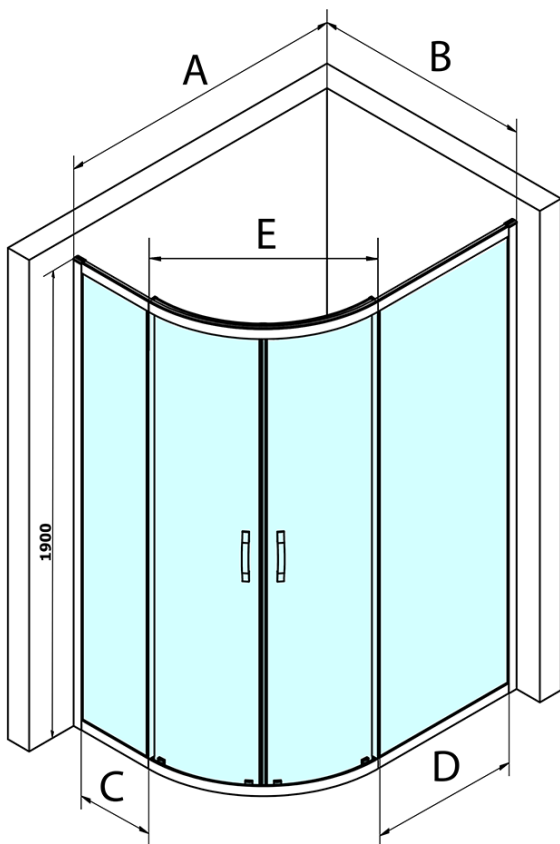

# Karta produktu

Kod: **GS1080**

**SIGMA SIMPLY** kabina prysznicowa półokrągła  
1000x800mm, R550, szkło czyste

| MODEL  | A         | B       | C   | D   | E   |
|--------|-----------|---------|-----|-----|-----|
| GS1080 | 980-1000  | 780-800 | 210 | 410 | 509 |
| GS1290 | 1180-1200 | 880-900 | 310 | 610 | 576 |