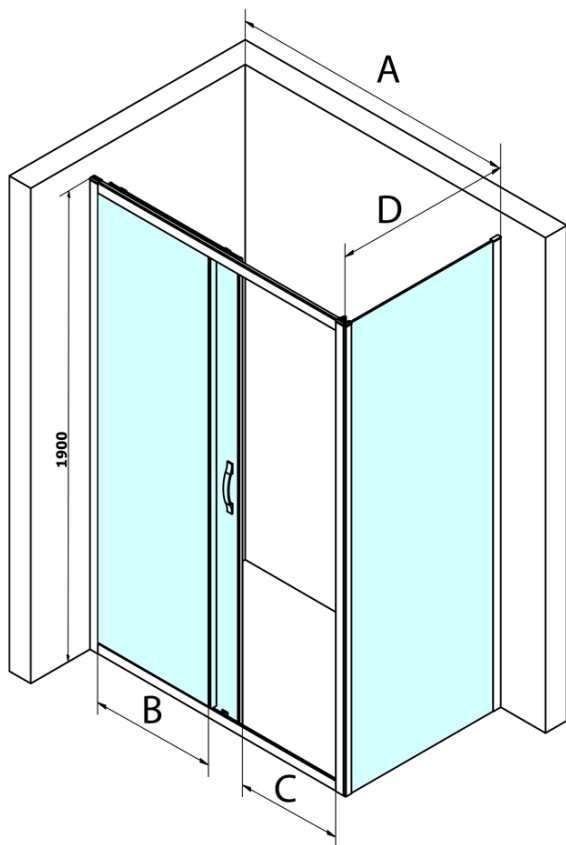

# Karta produktu

Kod: **GS1110**

**SIGMA SIMPLY** drzwi prysznicowe przesuwne 1000mm,  
szkło czyste

MODEL	A	B	C
GS1110	970-1010	430	400
GS1111	1070-1110	480	435
GS1112	1170-1210	530	485
GS1113	1270-1310	580	535
GS1114	1370-1410	630	585
GS4210	970-1010	430	400
GS4211	1070-1110	480	435
GS4212	1170-1210	530	485
GS4213	1270-1310	580	535
GS4214	1370-1410	630	585

MODEL	A	B	C
GS1110	980-1020	430	400
GS1111	1080-1120	480	435
GS1112	1180-1220	530	485
GS1113	1280-1320	580	535
GS1114	1380-1420	630	585
GS4210	980-1020	430	400
GS4211	1080-1120	480	435
GS4212	1180-1220	530	485
GS4213	1280-1320	580	535
GS4214	1380-1420	630	585