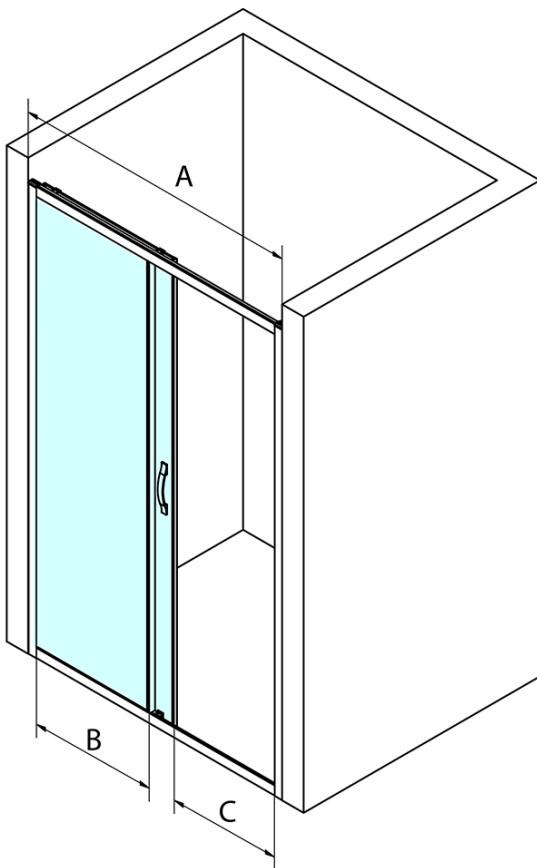

# Karta produktu

Kod: **GS1110**

**SIGMA SIMPLY** drzwi prysznicowe przesuwne 1000mm,  
szkło czyste

MODEL	A	B	C
GS1110	970-1010	430	400
GS1111	1070-1110	480	435
GS1112	1170-1210	530	485
GS1113	1270-1310	580	535
GS1114	1370-1410	630	585
GS4210	970-1010	430	400
GS4211	1070-1110	480	435
GS4212	1170-1210	530	485
GS4213	1270-1310	580	535
GS4214	1370-1410	630	585

MODEL	A	B	C
GS1110	980-1020	430	400
GS1111	1080-1120	480	435
GS1112	1180-1220	530	485
GS1113	1280-1320	580	535
GS1114	1380-1420	630	585
GS4210	980-1020	430	400
GS4211	1080-1120	480	435
GS4212	1180-1220	530	485
GS4213	1280-1320	580	535
GS4214	1380-1420	630	585