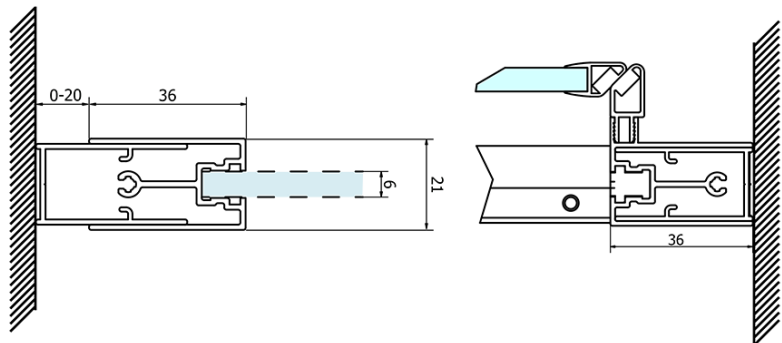

# Karta produktu

Kod: **GS1110**

**SIGMA SIMPLY** drzwi prysznicowe przesuwne 1000mm,  
szkło czyste

MODEL	A	B	C
GS1110	970-1010	430	400
GS1111	1070-1110	480	435
GS1112	1170-1210	530	485
GS1113	1270-1310	580	535
GS1114	1370-1410	630	585
GS4210	970-1010	430	400
GS4211	1070-1110	480	435
GS4212	1170-1210	530	485
GS4213	1270-1310	580	535
GS4214	1370-1410	630	585

MODEL	A	B	C
GS1110	980-1020	430	400
GS1111	1080-1120	480	435
GS1112	1180-1220	530	485
GS1113	1280-1320	580	535
GS1114	1380-1420	630	585
GS4210	980-1020	430	400
GS4211	1080-1120	480	435
GS4212	1180-1220	530	485
GS4213	1280-1320	580	535
GS4214	1380-1420	630	585

MODEL	D
GS3170	680-700
GS3175	730-750
GS3180	780-800
GS3190	880-900
GS3110	980-1000
GS4370	680-700
GS4375	730-750
GS4380	780-800
GS4390	880-900
GS4310	980-1000