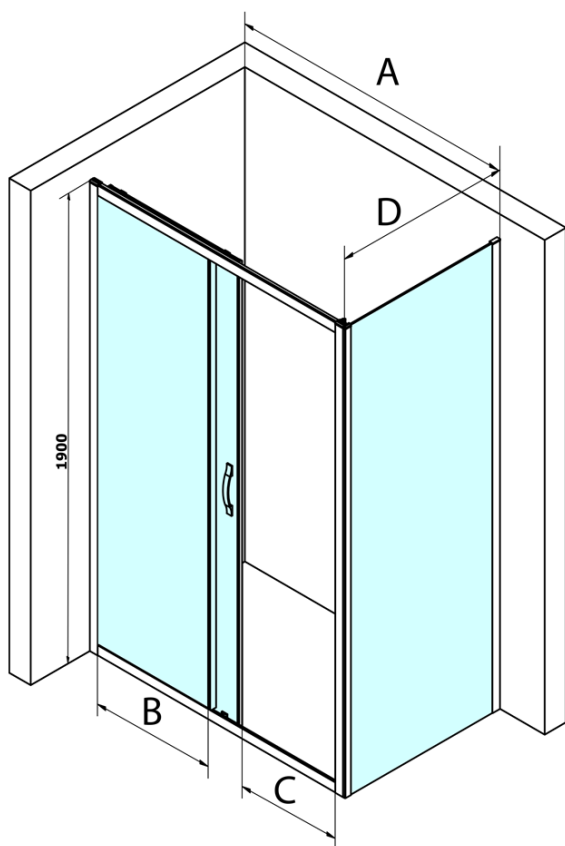

Karta produktu

Kod: **GS1110GS3175**

SIGMA SIMPLY kabina prysznicowa 1000x750mm, L/P,
szkło czyste

MODEL	A	B	C
GS1110	980-1020	430	400
GS1111	1080-1120	480	435
GS1112	1180-1220	530	485
GS1113	1280-1320	580	535
GS1114	1380-1420	630	585
GS4210	980-1020	430	400
GS4211	1080-1120	480	435
GS4212	1180-1220	530	485
GS4213	1280-1320	580	535
GS4214	1380-1420	630	585

MODEL	D
GS3170	680-700
GS3175	730-750
GS3180	780-800
GS3190	880-900
GS3110	980-1000
GS4370	680-700
GS4375	730-750
GS4380	780-800
GS4390	880-900
GS4310	980-1000