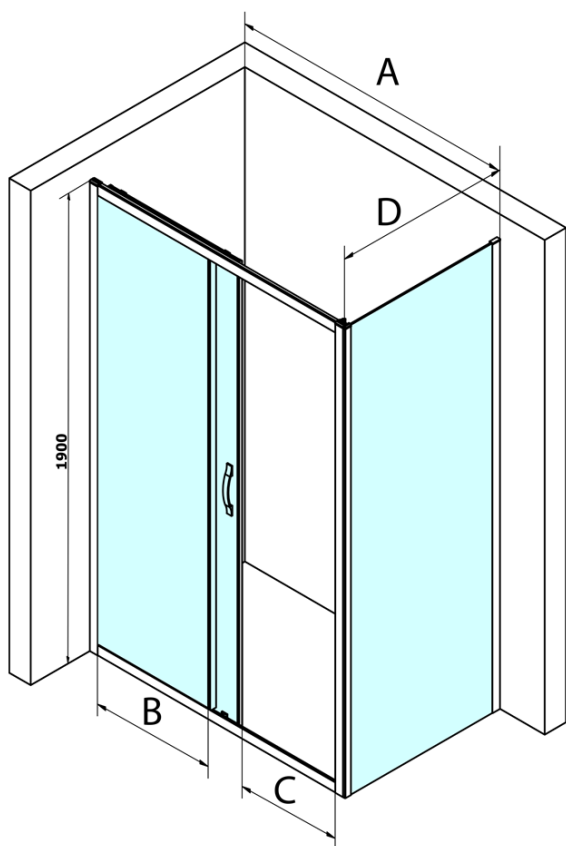

Karta produktu

Kod: **GS1110GS3190**

SIGMA SIMPLY kabina prysznicowa 1000x900mm, L/P, szkło czyste

MODEL	A	B	C
GS1110	980-1020	430	400
GS1111	1080-1120	480	435
GS1112	1180-1220	530	485
GS1113	1280-1320	580	535
GS1114	1380-1420	630	585
GS4210	980-1020	430	400
GS4211	1080-1120	480	435
GS4212	1180-1220	530	485
GS4213	1280-1320	580	535
GS4214	1380-1420	630	585

MODEL	D
GS3170	680-700
GS3175	730-750
GS3180	780-800
GS3190	880-900
GS3110	980-1000
GS4370	680-700
GS4375	730-750
GS4380	780-800
GS4390	880-900
GS4310	980-1000