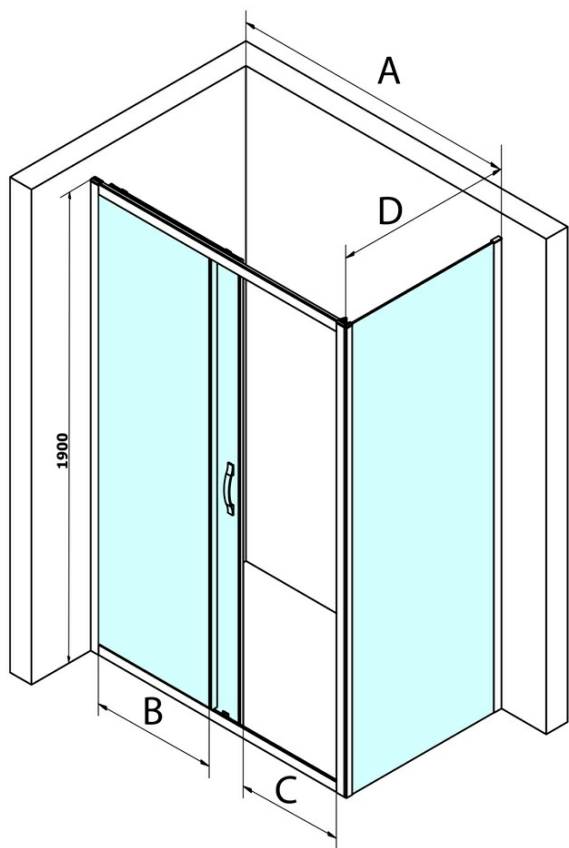

Karta produktu

Kod: **GS1111**

SIGMA SIMPLY drzwi prysznicowe przesuwne 1100mm,
szkło czyste

MODEL	A	B	C
GS1110	970-1010	430	400
GS1111	1070-1110	480	435
GS1112	1170-1210	530	485
GS1113	1270-1310	580	535
GS1114	1370-1410	630	585
GS4210	970-1010	430	400
GS4211	1070-1110	480	435
GS4212	1170-1210	530	485
GS4213	1270-1310	580	535
GS4214	1370-1410	630	585

MODEL	A	B	C
GS1110	980-1020	430	400
GS1111	1080-1120	480	435
GS1112	1180-1220	530	485
GS1113	1280-1320	580	535
GS1114	1380-1420	630	585
GS4210	980-1020	430	400
GS4211	1080-1120	480	435
GS4212	1180-1220	530	485
GS4213	1280-1320	580	535
GS4214	1380-1420	630	585