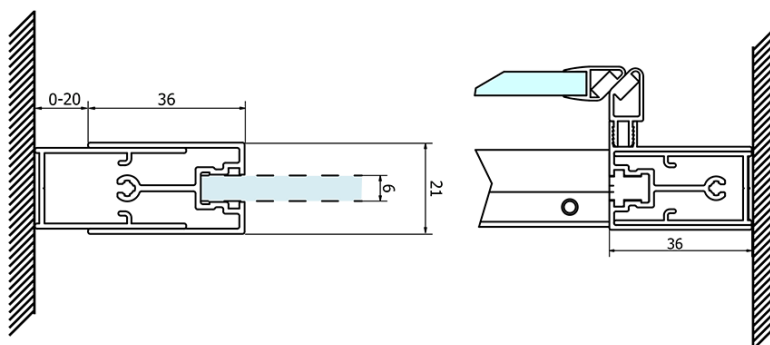

Karta produktu

Kod: **GS1111**

SIGMA SIMPLY drzwi prysznicowe przesuwne 1100mm,
szkło czyste

MODEL	A	B	C
GS1110	970-1010	430	400
GS1111	1070-1110	480	435
GS1112	1170-1210	530	485
GS1113	1270-1310	580	535
GS1114	1370-1410	630	585
GS4210	970-1010	430	400
GS4211	1070-1110	480	435
GS4212	1170-1210	530	485
GS4213	1270-1310	580	535
GS4214	1370-1410	630	585

MODEL	A	B	C
GS1110	980-1020	430	400
GS1111	1080-1120	480	435
GS1112	1180-1220	530	485
GS1113	1280-1320	580	535
GS1114	1380-1420	630	585
GS4210	980-1020	430	400
GS4211	1080-1120	480	435
GS4212	1180-1220	530	485
GS4213	1280-1320	580	535
GS4214	1380-1420	630	585

MODEL	D
GS3170	680-700
GS3175	730-750
GS3180	780-800
GS3190	880-900
GS3110	980-1000
GS4370	680-700
GS4375	730-750
GS4380	780-800
GS4390	880-900
GS4310	980-1000