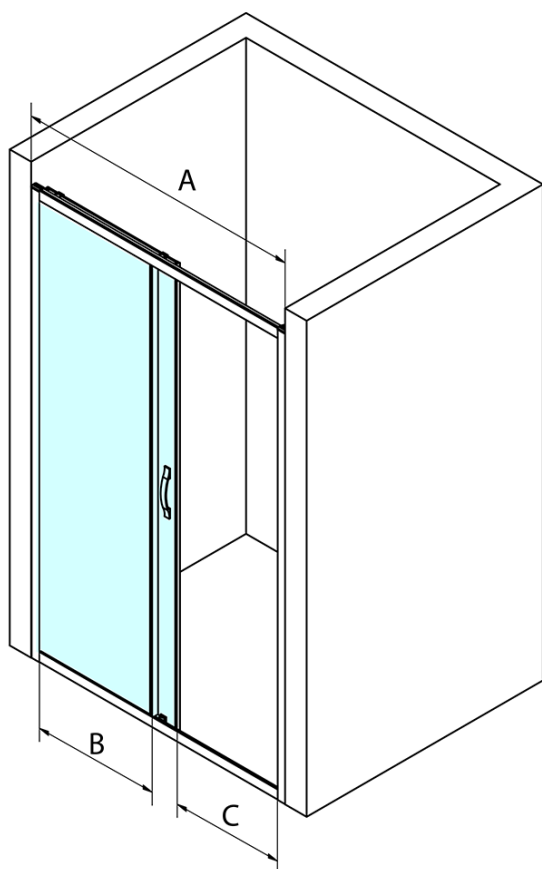

Karta produktu

Kod: **GS1111**

SIGMA SIMPLY drzwi prysznicowe przesuwne 1100mm,
szkło czyste

MODEL	A	B	C
GS1110	970-1010	430	400
GS1111	1070-1110	480	435
GS1112	1170-1210	530	485
GS1113	1270-1310	580	535
GS1114	1370-1410	630	585
GS4210	970-1010	430	400
GS4211	1070-1110	480	435
GS4212	1170-1210	530	485
GS4213	1270-1310	580	535
GS4214	1370-1410	630	585

MODEL	A	B	C
GS1110	980-1020	430	400
GS1111	1080-1120	480	435
GS1112	1180-1220	530	485
GS1113	1280-1320	580	535
GS1114	1380-1420	630	585
GS4210	980-1020	430	400
GS4211	1080-1120	480	435
GS4212	1180-1220	530	485
GS4213	1280-1320	580	535
GS4214	1380-1420	630	585