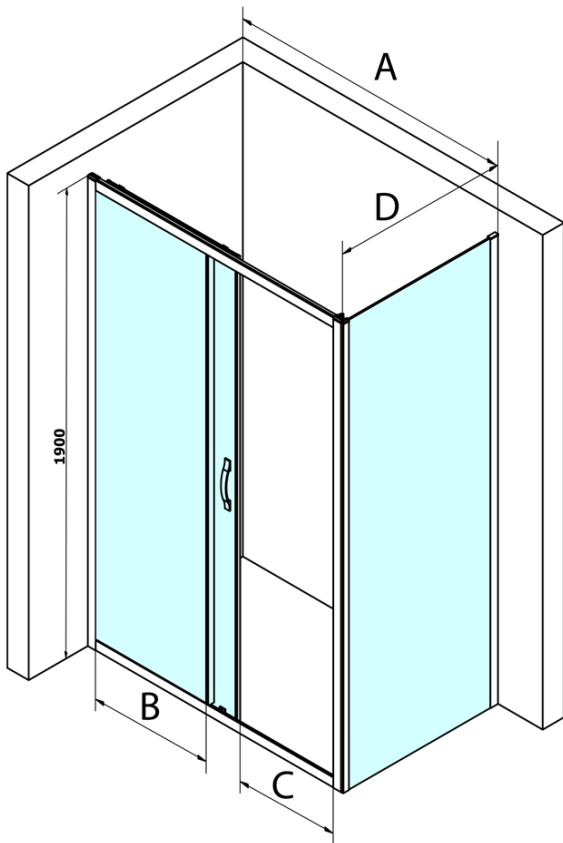

# Karta produktu

Kod: **GS1111GS3190**

**SIGMA SIMPLY** kabina prysznicowa 1100x900mm, L/P,  
szkło czyste

MODEL	A	B	C
GS1110	980-1020	430	400
GS1111	1080-1120	480	435
GS1112	1180-1220	530	485
GS1113	1280-1320	580	535
GS1114	1380-1420	630	585
GS4210	980-1020	430	400
GS4211	1080-1120	480	435
GS4212	1180-1220	530	485
GS4213	1280-1320	580	535
GS4214	1380-1420	630	585

MODEL	D
GS3170	680-700
GS3175	730-750
GS3180	780-800
GS3190	880-900
GS3110	980-1000
GS4370	680-700
GS4375	730-750
GS4380	780-800
GS4390	880-900
GS4310	980-1000