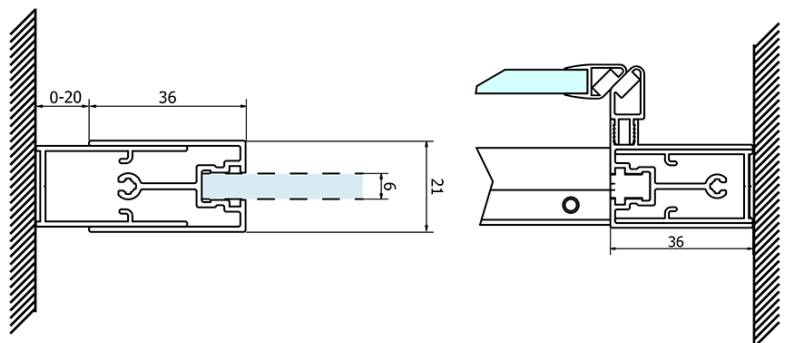

Karta produktu

Kod: **GS1112**

SIGMA SIMPLY drzwi prysznicowe przesuwne 1200mm, szkło czyste

MODEL	A	B	C
GS1110	970-1010	430	400
GS1111	1070-1110	480	435
GS1112	1170-1210	530	485
GS1113	1270-1310	580	535
GS1114	1370-1410	630	585
GS4210	970-1010	430	400
GS4211	1070-1110	480	435
GS4212	1170-1210	530	485
GS4213	1270-1310	580	535
GS4214	1370-1410	630	585

MODEL	A	B	C
GS1110	980-1020	430	400
GS1111	1080-1120	480	435
GS1112	1180-1220	530	485
GS1113	1280-1320	580	535
GS1114	1380-1420	630	585
GS4210	980-1020	430	400
GS4211	1080-1120	480	435
GS4212	1180-1220	530	485
GS4213	1280-1320	580	535
GS4214	1380-1420	630	585

MODEL	D
GS3170	680-700
GS3175	730-750
GS3180	780-800
GS3190	880-900
GS3110	980-1000
GS4370	680-700
GS4375	730-750
GS4380	780-800
GS4390	880-900
GS4310	980-1000