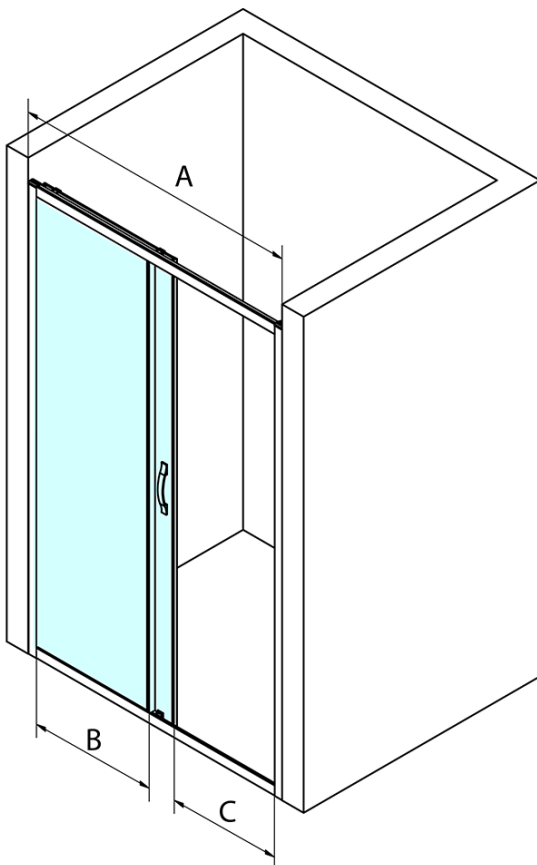

Karta produktu

Kod: **GS1112**

SIGMA SIMPLY drzwi prysznicowe przesuwne 1200mm, szkło czyste

MODEL	A	B	C
GS1110	970-1010	430	400
GS1111	1070-1110	480	435
GS1112	1170-1210	530	485
GS1113	1270-1310	580	535
GS1114	1370-1410	630	585
GS4210	970-1010	430	400
GS4211	1070-1110	480	435
GS4212	1170-1210	530	485
GS4213	1270-1310	580	535
GS4214	1370-1410	630	585

MODEL	A	B	C
GS1110	980-1020	430	400
GS1111	1080-1120	480	435
GS1112	1180-1220	530	485
GS1113	1280-1320	580	535
GS1114	1380-1420	630	585
GS4210	980-1020	430	400
GS4211	1080-1120	480	435
GS4212	1180-1220	530	485
GS4213	1280-1320	580	535
GS4214	1380-1420	630	585