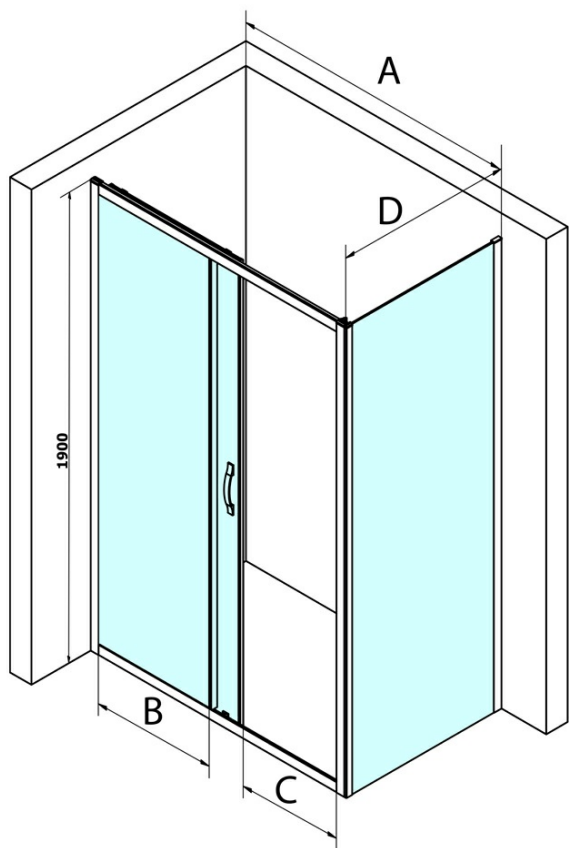

Karta produktu

Kod: **GS1112**

SIGMA SIMPLY drzwi prysznicowe przesuwne 1200mm, szkło czyste

MODEL	A	B	C
GS1110	970-1010	430	400
GS1111	1070-1110	480	435
GS1112	1170-1210	530	485
GS1113	1270-1310	580	535
GS1114	1370-1410	630	585
GS4210	970-1010	430	400
GS4211	1070-1110	480	435
GS4212	1170-1210	530	485
GS4213	1270-1310	580	535
GS4214	1370-1410	630	585

MODEL	A	B	C
GS1110	980-1020	430	400
GS1111	1080-1120	480	435
GS1112	1180-1220	530	485
GS1113	1280-1320	580	535
GS1114	1380-1420	630	585
GS4210	980-1020	430	400
GS4211	1080-1120	480	435
GS4212	1180-1220	530	485
GS4213	1280-1320	580	535
GS4214	1380-1420	630	585