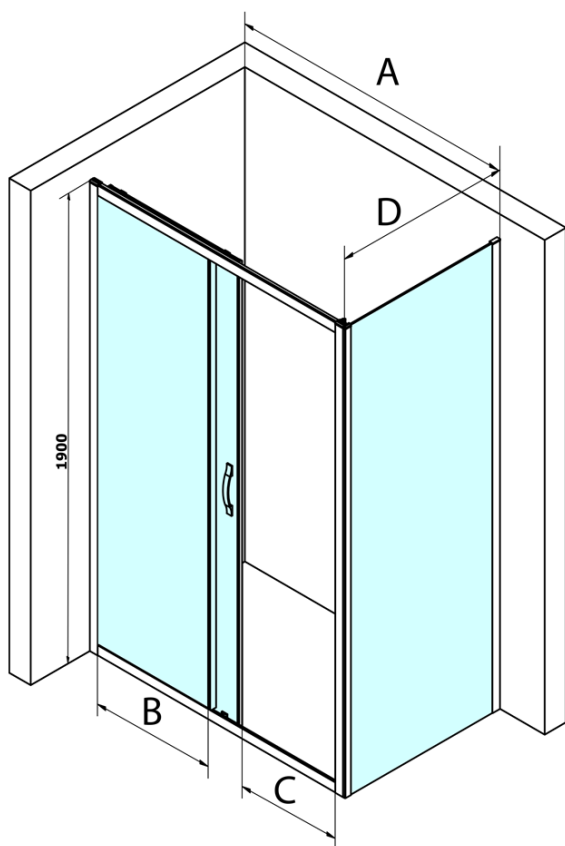

# Karta produktu

Kod: **GS1112GS3170**

**SIGMA SIMPLY** kabina prysznicowa 1200x700mm, L/P,  
szkło czyste

MODEL	A	B	C
GS1110	980-1020	430	400
GS1111	1080-1120	480	435
GS1112	1180-1220	530	485
GS1113	1280-1320	580	535
GS1114	1380-1420	630	585
GS4210	980-1020	430	400
GS4211	1080-1120	480	435
GS4212	1180-1220	530	485
GS4213	1280-1320	580	535
GS4214	1380-1420	630	585

MODEL	D
GS3170	680-700
GS3175	730-750
GS3180	780-800
GS3190	880-900
GS3110	980-1000
GS4370	680-700
GS4375	730-750
GS4380	780-800
GS4390	880-900
GS4310	980-1000