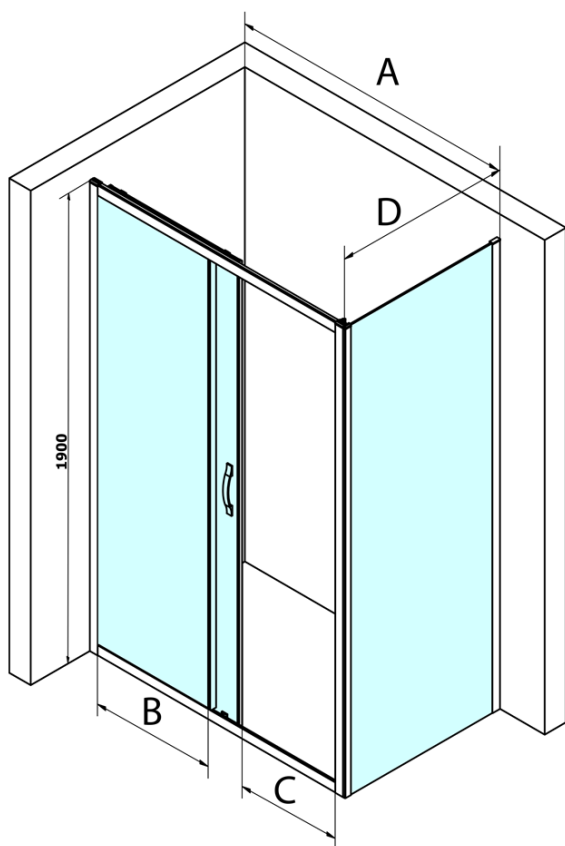

Karta produktu

Kod: **GS1112GS3175**

SIGMA SIMPLY kabina prysznicowa 1200x750mm, L/P,
szkło czyste

| MODEL | A | B | C |
|--------|-----------|-----|-----|
| GS1110 | 980-1020 | 430 | 400 |
| GS1111 | 1080-1120 | 480 | 435 |
| GS1112 | 1180-1220 | 530 | 485 |
| GS1113 | 1280-1320 | 580 | 535 |
| GS1114 | 1380-1420 | 630 | 585 |
| GS4210 | 980-1020 | 430 | 400 |
| GS4211 | 1080-1120 | 480 | 435 |
| GS4212 | 1180-1220 | 530 | 485 |
| GS4213 | 1280-1320 | 580 | 535 |
| GS4214 | 1380-1420 | 630 | 585 |

| MODEL | D |
|--------|----------|
| GS3170 | 680-700 |
| GS3175 | 730-750 |
| GS3180 | 780-800 |
| GS3190 | 880-900 |
| GS3110 | 980-1000 |
| GS4370 | 680-700 |
| GS4375 | 730-750 |
| GS4380 | 780-800 |
| GS4390 | 880-900 |
| GS4310 | 980-1000 |