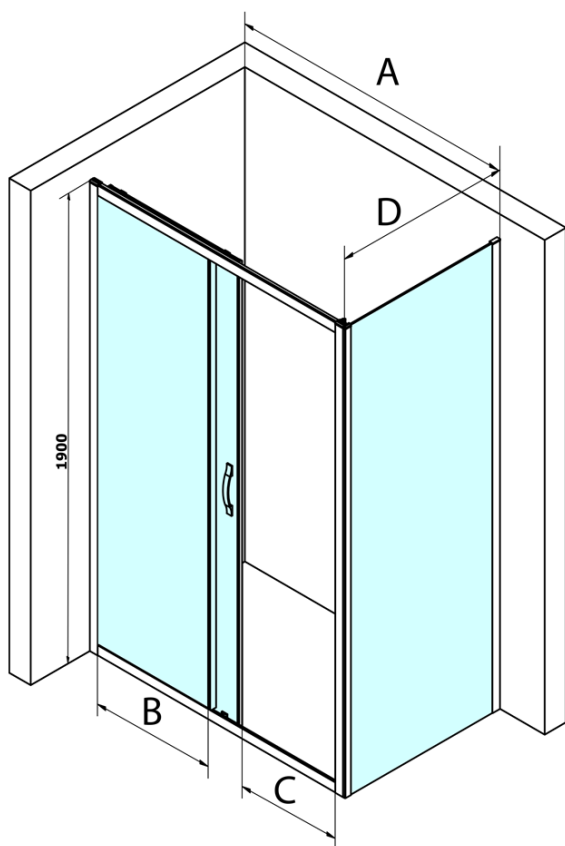

# Karta produktu

Kod: **GS1112GS3180**

**SIGMA SIMPLY** kabina prysznicowa 1200x800mm, L/P,  
szkło czyste

MODEL	A	B	C
GS1110	980-1020	430	400
GS1111	1080-1120	480	435
GS1112	1180-1220	530	485
GS1113	1280-1320	580	535
GS1114	1380-1420	630	585
GS4210	980-1020	430	400
GS4211	1080-1120	480	435
GS4212	1180-1220	530	485
GS4213	1280-1320	580	535
GS4214	1380-1420	630	585

MODEL	D
GS3170	680-700
GS3175	730-750
GS3180	780-800
GS3190	880-900
GS3110	980-1000
GS4370	680-700
GS4375	730-750
GS4380	780-800
GS4390	880-900
GS4310	980-1000