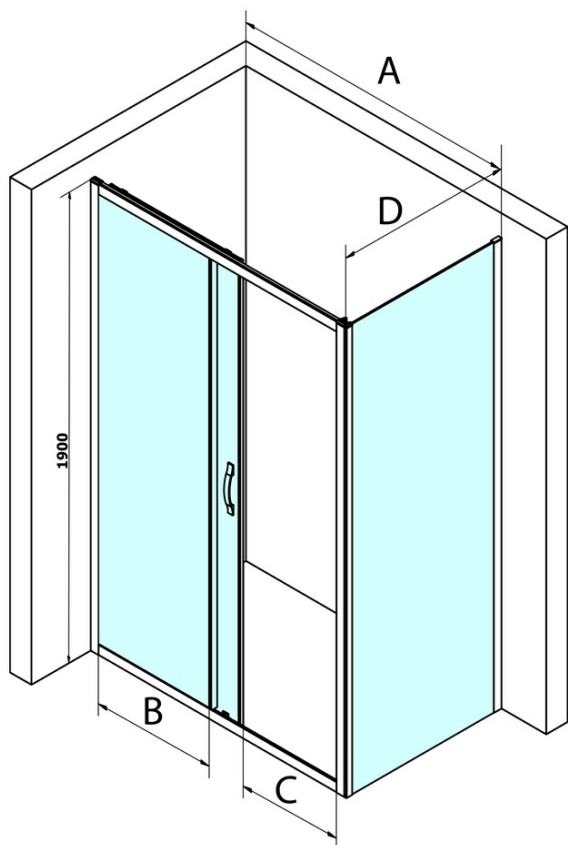

Karta produktu

Kod: **GS1113**

SIGMA SIMPLY drzwi prysznicowe przesuwne 1300mm,
szkło czyste

MODEL	A	B	C
GS1110	970-1010	430	400
GS1111	1070-1110	480	435
GS1112	1170-1210	530	485
GS1113	1270-1310	580	535
GS1114	1370-1410	630	585
GS4210	970-1010	430	400
GS4211	1070-1110	480	435
GS4212	1170-1210	530	485
GS4213	1270-1310	580	535
GS4214	1370-1410	630	585

MODEL	A	B	C
GS1110	980-1020	430	400
GS1111	1080-1120	480	435
GS1112	1180-1220	530	485
GS1113	1280-1320	580	535
GS1114	1380-1420	630	585
GS4210	980-1020	430	400
GS4211	1080-1120	480	435
GS4212	1180-1220	530	485
GS4213	1280-1320	580	535
GS4214	1380-1420	630	585