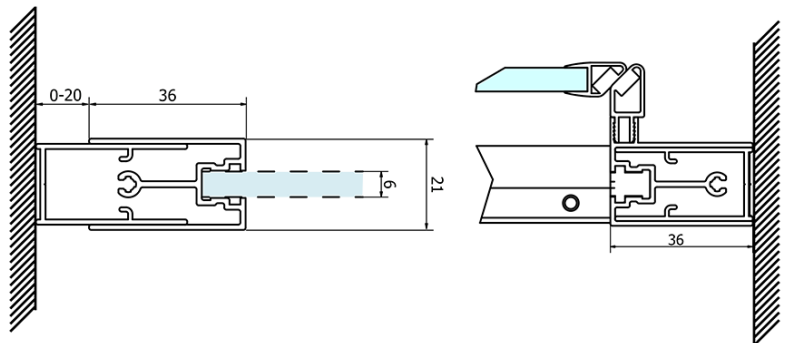

Karta produktu

Kod: **GS1113**

SIGMA SIMPLY drzwi prysznicowe przesuwne 1300mm,
szkło czyste

MODEL	A	B	C
GS1110	970-1010	430	400
GS1111	1070-1110	480	435
GS1112	1170-1210	530	485
GS1113	1270-1310	580	535
GS1114	1370-1410	630	585
GS4210	970-1010	430	400
GS4211	1070-1110	480	435
GS4212	1170-1210	530	485
GS4213	1270-1310	580	535
GS4214	1370-1410	630	585

MODEL	A	B	C
GS1110	980-1020	430	400
GS1111	1080-1120	480	435
GS1112	1180-1220	530	485
GS1113	1280-1320	580	535
GS1114	1380-1420	630	585
GS4210	980-1020	430	400
GS4211	1080-1120	480	435
GS4212	1180-1220	530	485
GS4213	1280-1320	580	535
GS4214	1380-1420	630	585

MODEL	D
GS3170	680-700
GS3175	730-750
GS3180	780-800
GS3190	880-900
GS3110	980-1000
GS4370	680-700
GS4375	730-750
GS4380	780-800
GS4390	880-900
GS4310	980-1000