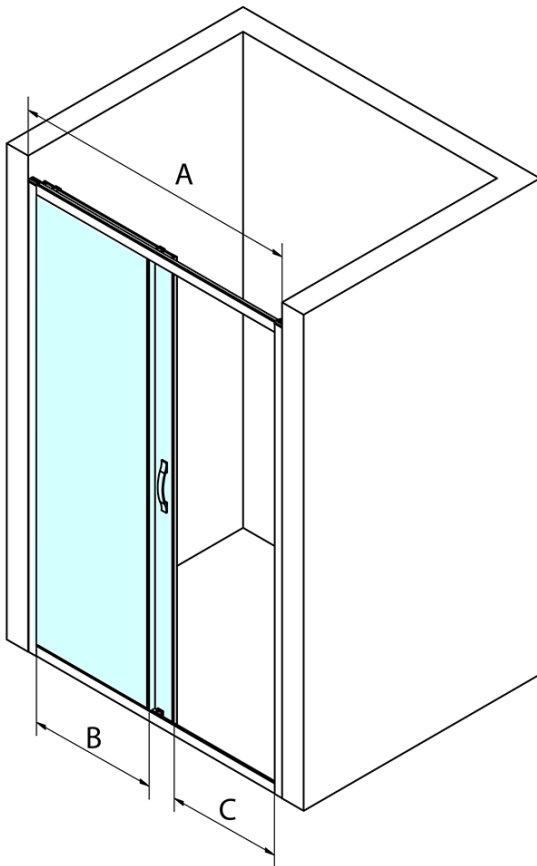

Karta produktu

Kod: **GS1113**

SIGMA SIMPLY drzwi prysznicowe przesuwne 1300mm,
szkło czyste

MODEL	A	B	C
GS1110	970-1010	430	400
GS1111	1070-1110	480	435
GS1112	1170-1210	530	485
GS1113	1270-1310	580	535
GS1114	1370-1410	630	585
GS4210	970-1010	430	400
GS4211	1070-1110	480	435
GS4212	1170-1210	530	485
GS4213	1270-1310	580	535
GS4214	1370-1410	630	585

MODEL	A	B	C
GS1110	980-1020	430	400
GS1111	1080-1120	480	435
GS1112	1180-1220	530	485
GS1113	1280-1320	580	535
GS1114	1380-1420	630	585
GS4210	980-1020	430	400
GS4211	1080-1120	480	435
GS4212	1180-1220	530	485
GS4213	1280-1320	580	535
GS4214	1380-1420	630	585