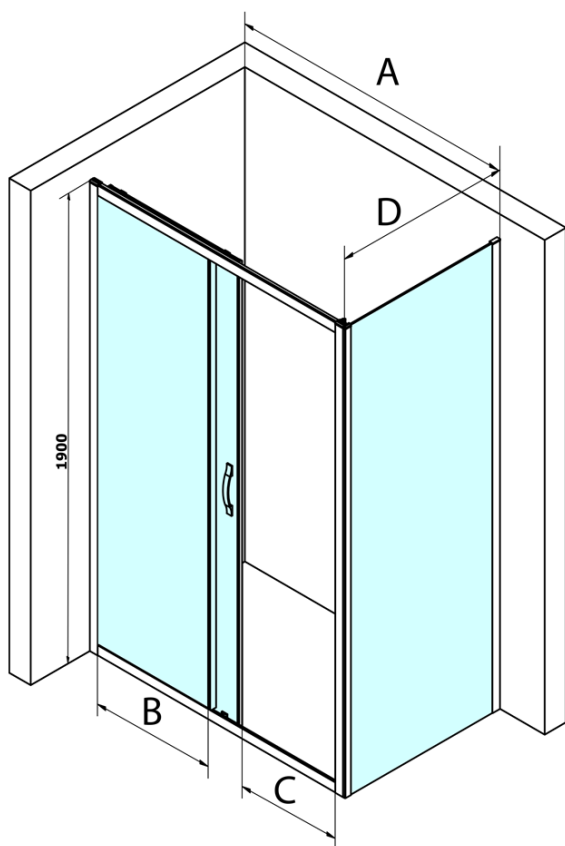

# Karta produktu

Kod: **GS1113GS3180**

**SIGMA SIMPLY** kabina prysznicowa 1300x800mm, L/P,  
szkło czyste

MODEL	A	B	C
GS1110	980-1020	430	400
GS1111	1080-1120	480	435
GS1112	1180-1220	530	485
GS1113	1280-1320	580	535
GS1114	1380-1420	630	585
GS4210	980-1020	430	400
GS4211	1080-1120	480	435
GS4212	1180-1220	530	485
GS4213	1280-1320	580	535
GS4214	1380-1420	630	585

MODEL	D
GS3170	680-700
GS3175	730-750
GS3180	780-800
GS3190	880-900
GS3110	980-1000
GS4370	680-700
GS4375	730-750
GS4380	780-800
GS4390	880-900
GS4310	980-1000