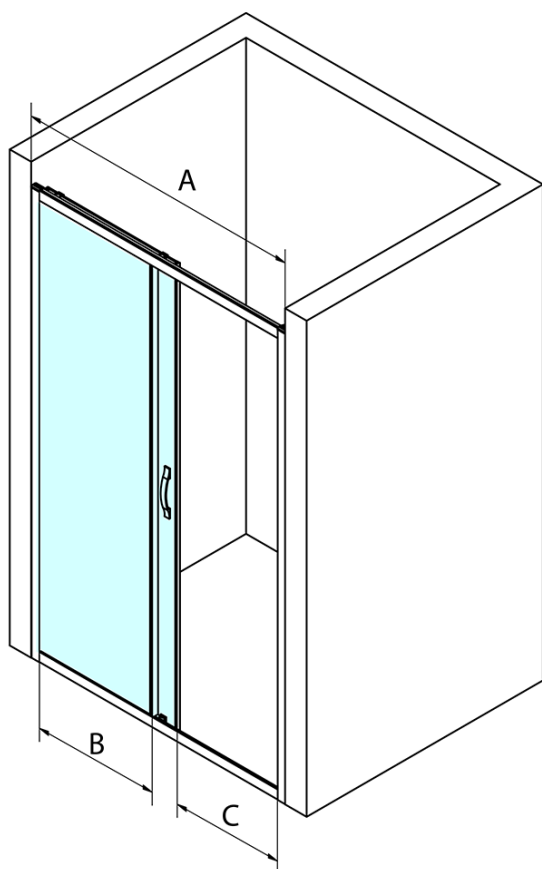

Karta produktu

Kod: **GS1114**

SIGMA SIMPLY drzwi prysznicowe przesuwne 1400mm,
szkło czyste

MODEL	A	B	C
GS1110	970-1010	430	400
GS1111	1070-1110	480	435
GS1112	1170-1210	530	485
GS1113	1270-1310	580	535
GS1114	1370-1410	630	585
GS4210	970-1010	430	400
GS4211	1070-1110	480	435
GS4212	1170-1210	530	485
GS4213	1270-1310	580	535
GS4214	1370-1410	630	585

MODEL	A	B	C
GS1110	980-1020	430	400
GS1111	1080-1120	480	435
GS1112	1180-1220	530	485
GS1113	1280-1320	580	535
GS1114	1380-1420	630	585
GS4210	980-1020	430	400
GS4211	1080-1120	480	435
GS4212	1180-1220	530	485
GS4213	1280-1320	580	535
GS4214	1380-1420	630	585