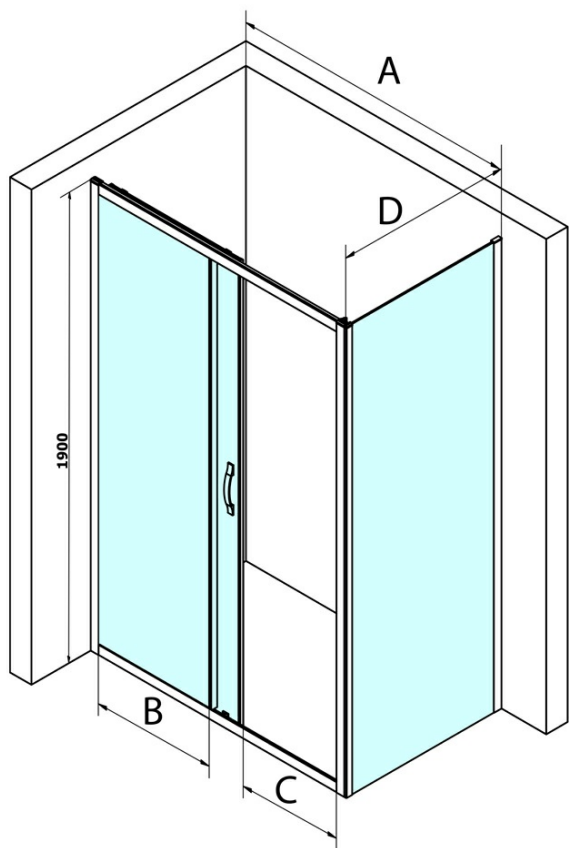

Karta produktu

Kod: **GS1114**

SIGMA SIMPLY drzwi prysznicowe przesuwne 1400mm,
szkło czyste

MODEL	A	B	C
GS1110	970-1010	430	400
GS1111	1070-1110	480	435
GS1112	1170-1210	530	485
GS1113	1270-1310	580	535
GS1114	1370-1410	630	585
GS4210	970-1010	430	400
GS4211	1070-1110	480	435
GS4212	1170-1210	530	485
GS4213	1270-1310	580	535
GS4214	1370-1410	630	585

MODEL	A	B	C
GS1110	980-1020	430	400
GS1111	1080-1120	480	435
GS1112	1180-1220	530	485
GS1113	1280-1320	580	535
GS1114	1380-1420	630	585
GS4210	980-1020	430	400
GS4211	1080-1120	480	435
GS4212	1180-1220	530	485
GS4213	1280-1320	580	535
GS4214	1380-1420	630	585