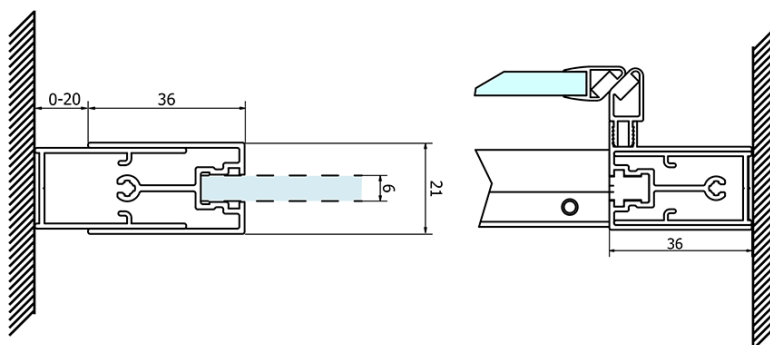

Karta produktu

Kod: **GS1114**

SIGMA SIMPLY drzwi prysznicowe przesuwne 1400mm,
szkło czyste

MODEL	A	B	C
GS1110	970-1010	430	400
GS1111	1070-1110	480	435
GS1112	1170-1210	530	485
GS1113	1270-1310	580	535
GS1114	1370-1410	630	585
GS4210	970-1010	430	400
GS4211	1070-1110	480	435
GS4212	1170-1210	530	485
GS4213	1270-1310	580	535
GS4214	1370-1410	630	585

MODEL	A	B	C
GS1110	980-1020	430	400
GS1111	1080-1120	480	435
GS1112	1180-1220	530	485
GS1113	1280-1320	580	535
GS1114	1380-1420	630	585
GS4210	980-1020	430	400
GS4211	1080-1120	480	435
GS4212	1180-1220	530	485
GS4213	1280-1320	580	535
GS4214	1380-1420	630	585

MODEL	D
GS3170	680-700
GS3175	730-750
GS3180	780-800
GS3190	880-900
GS3110	980-1000
GS4370	680-700
GS4375	730-750
GS4380	780-800
GS4390	880-900
GS4310	980-1000