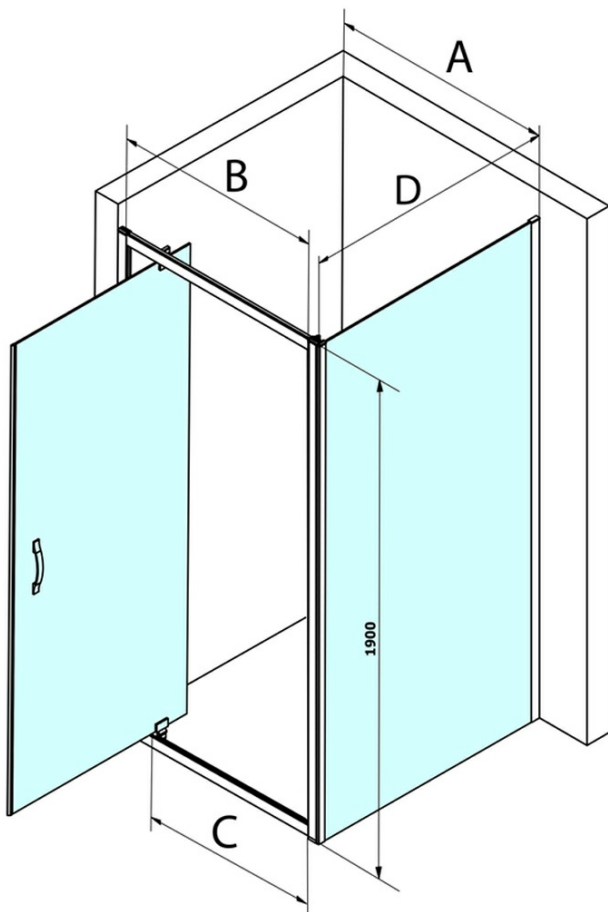

Karta produktu

Kod: **GS1279GS3110**

SIGMA SIMPLY kabina prysznicowa 800x1000mm, drzwi obrotowe, L/P, szkło czyste

MODEL	A	B	C
GS1279	780-820	670	580
GS1296	880-920	770	680
GS3888	780-820	670	580
GS3899	880-920	770	680

MODEL	D
GS3170	680-700
GS3175	730-750
GS3180	780-800
GS3190	880-900
GS3110	980-1000
GS4370	680-700
GS4375	730-750
GS4380	780-800
GS4390	880-900
GS4310	980-1000