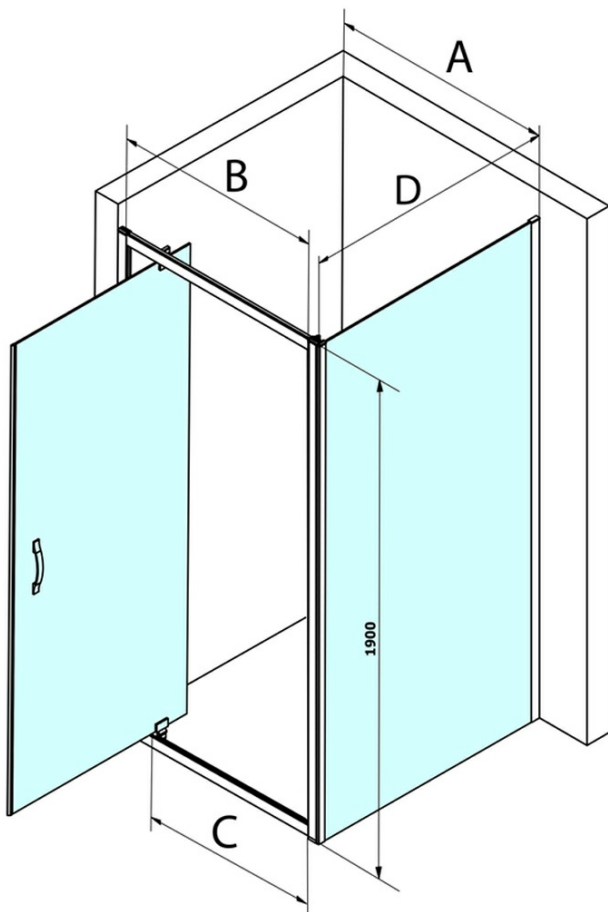

Karta produktu

Kod: **GS1279GS3170**

SIGMA SIMPLY kabina prysznicowa 800x700mm, drzwi obrotowe, L/P, szkło czyste

MODEL	A	B	C
GS1279	780-820	670	580
GS1296	880-920	770	680
GS3888	780-820	670	580
GS3899	880-920	770	680

MODEL	D
GS3170	680-700
GS3175	730-750
GS3180	780-800
GS3190	880-900
GS3110	980-1000
GS4370	680-700
GS4375	730-750
GS4380	780-800
GS4390	880-900
GS4310	980-1000