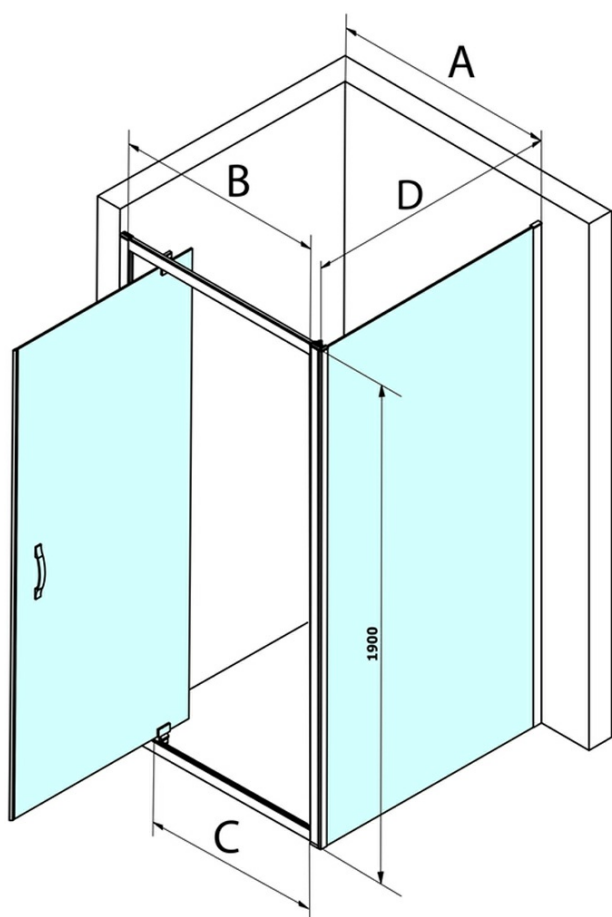

# Karta produktu

Kod: **GS1279GS3175**

**SIGMA SIMPLY** kabina prysznicowa 800x750mm, drzwi obrotowe, L/P, szkło czyste

MODEL	A	B	C
GS1279	780-820	670	580
GS1296	880-920	770	680
GS3888	780-820	670	580
GS3899	880-920	770	680

MODEL	D
GS3170	680-700
GS3175	730-750
GS3180	780-800
GS3190	880-900
GS3110	980-1000
GS4370	680-700
GS4375	730-750
GS4380	780-800
GS4390	880-900
GS4310	980-1000