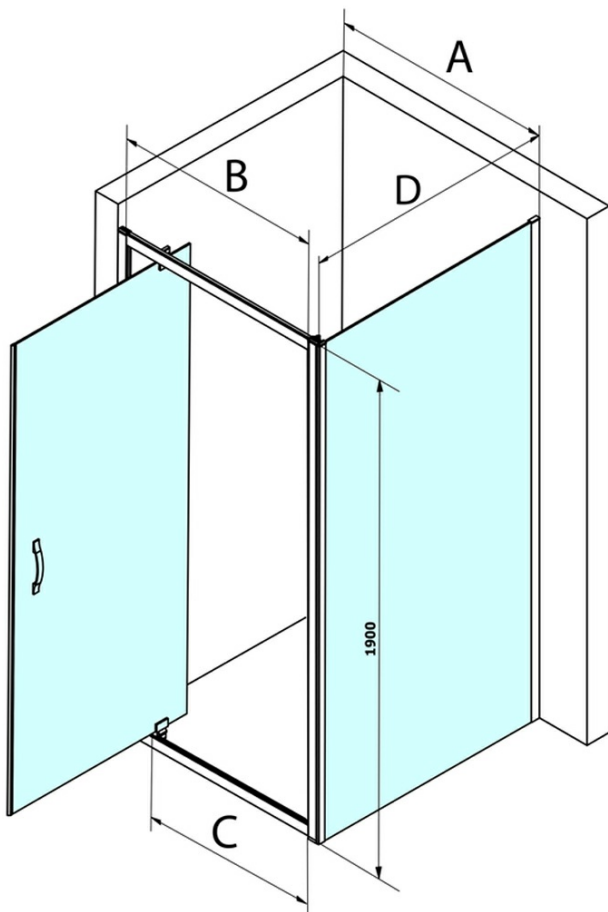

# Karta produktu

Kod: **GS1279GS3180**

**SIGMA SIMPLY** kabina prysznicowa 800x800mm, drzwi obrotowe, L/P, szkło czyste

MODEL	A	B	C
GS1279	780-820	670	580
GS1296	880-920	770	680
GS3888	780-820	670	580
GS3899	880-920	770	680

MODEL	D
GS3170	680-700
GS3175	730-750
GS3180	780-800
GS3190	880-900
GS3110	980-1000
GS4370	680-700
GS4375	730-750
GS4380	780-800
GS4390	880-900
GS4310	980-1000