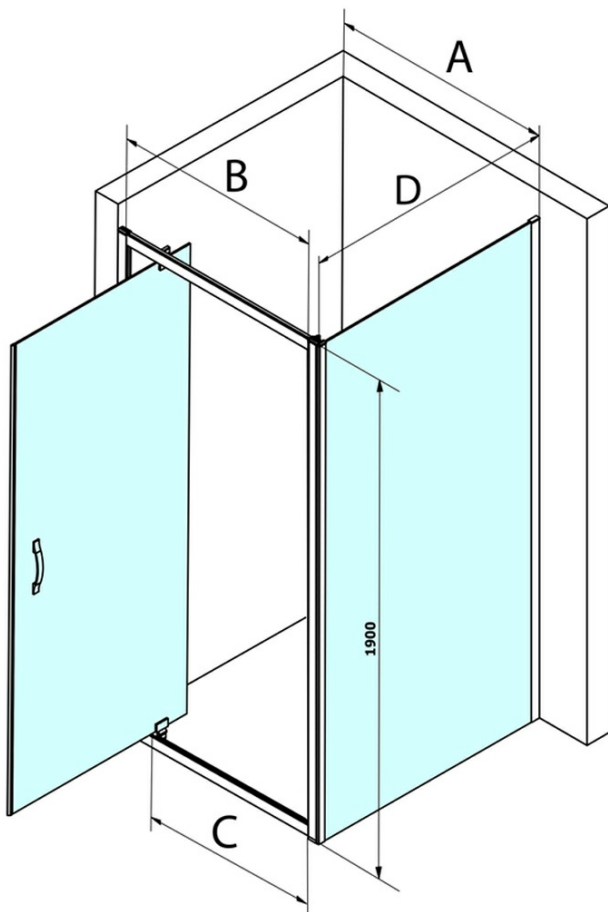

# Karta produktu

Kod: **GS1279GS3190**

**SIGMA SIMPLY** kabina prysznicowa 800x900mm, drzwi obrotowe, L/P, szkło czyste

MODEL	A	B	C
GS1279	780-820	670	580
GS1296	880-920	770	680
GS3888	780-820	670	580
GS3899	880-920	770	680

MODEL	D
GS3170	680-700
GS3175	730-750
GS3180	780-800
GS3190	880-900
GS3110	980-1000
GS4370	680-700
GS4375	730-750
GS4380	780-800
GS4390	880-900
GS4310	980-1000