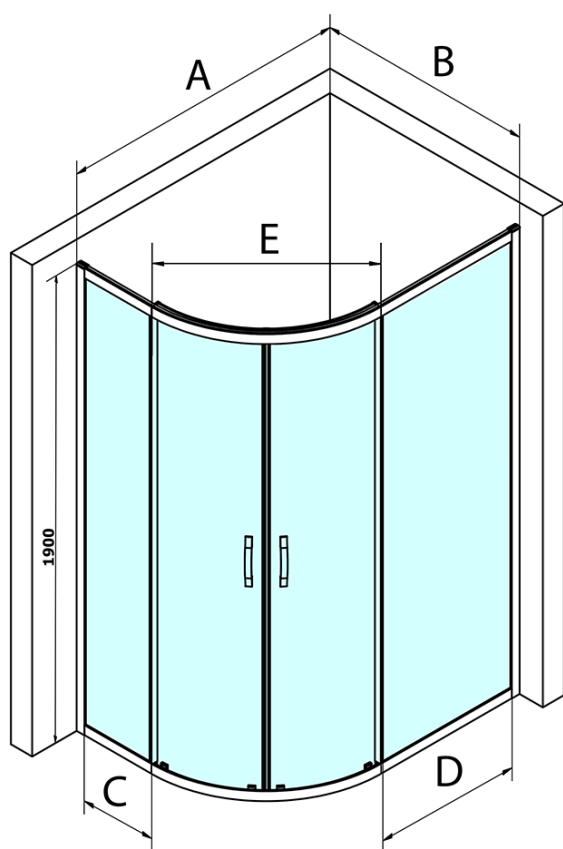

Karta produktu

Kod: **GS1290**

SIGMA SIMPLY kabina prysznicowa półokrągła
1200x900mm, R550, szkło czyste

MODEL	A	B	C	D	E
GS1080	980-1000	780-800	210	410	509
GS1290	1180-1200	880-900	310	610	576