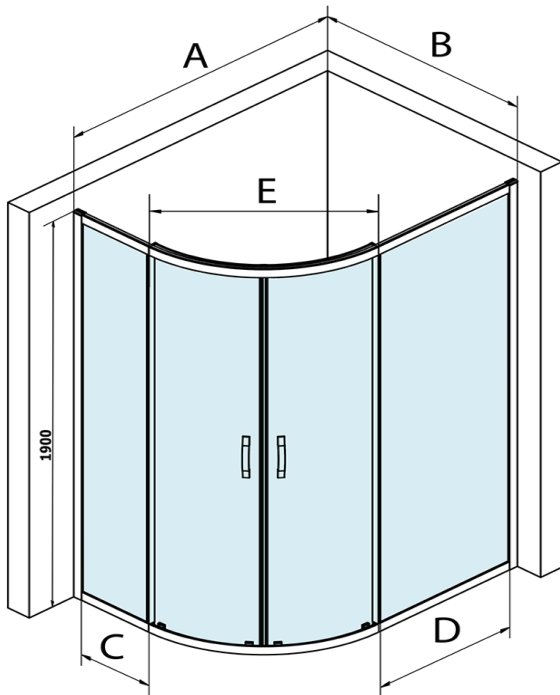

Karta produktu

Kod: **GS1290B**

SIGMA SIMPLY BLACK kabina prysznicowa półokrągła
1200x900mm, R550, szkło czyste

MODEL	A	B	C	D	E
GS1080B	980-1000	780-800	210	210	509
GS1290B	1180-1200	880-900	310	310	576