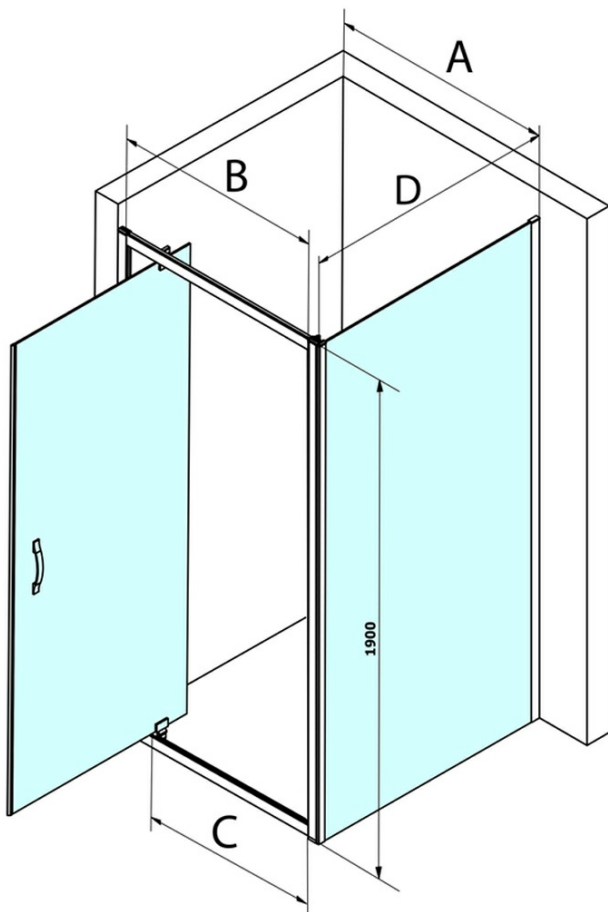

# Karta produktu

Kod: **GS1296GS3110**

**SIGMA SIMPLY** kabina prysznicowa 900x1000mm, drzwi obrotowe, L/P, szkło czyste

MODEL	A	B	C
GS1279	780-820	670	580
GS1296	880-920	770	680
GS3888	780-820	670	580
GS3899	880-920	770	680

MODEL	D
GS3170	680-700
GS3175	730-750
GS3180	780-800
GS3190	880-900
GS3110	980-1000
GS4370	680-700
GS4375	730-750
GS4380	780-800
GS4390	880-900
GS4310	980-1000