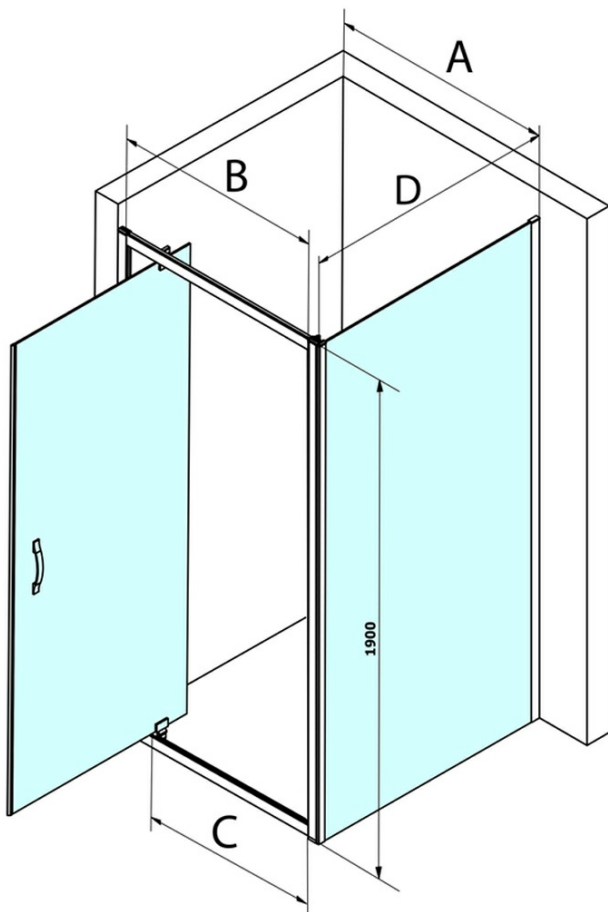

Karta produktu

Kod: **GS1296GS3170**

SIGMA SIMPLY kabina prysznicowa 900x700mm, drzwi obrotowe, L/P, szkło czyste

MODEL	A	B	C
GS1279	780-820	670	580
GS1296	880-920	770	680
GS3888	780-820	670	580
GS3899	880-920	770	680

MODEL	D
GS3170	680-700
GS3175	730-750
GS3180	780-800
GS3190	880-900
GS3110	980-1000
GS4370	680-700
GS4375	730-750
GS4380	780-800
GS4390	880-900
GS4310	980-1000