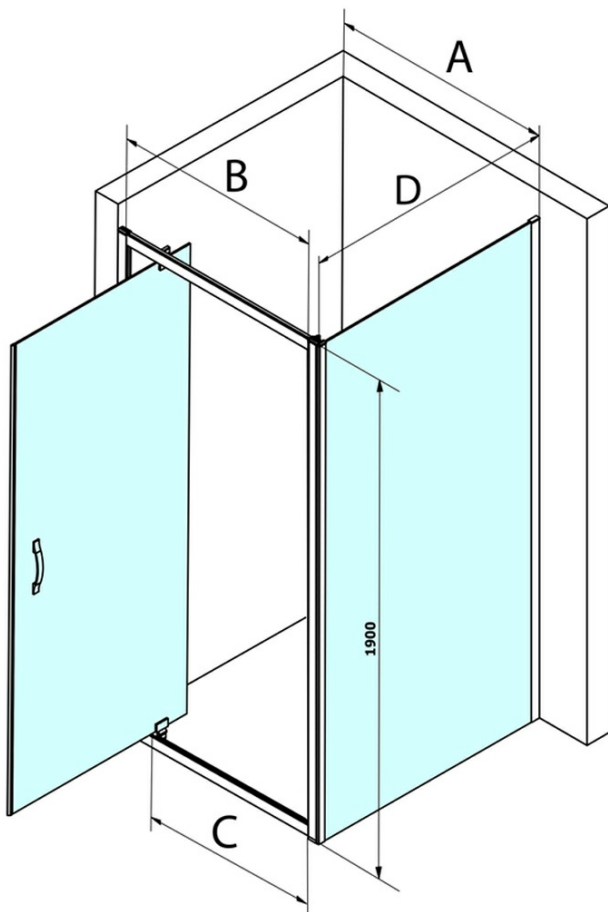

Karta produktu

Kod: **GS1296GS3175**

SIGMA SIMPLY kabina prysznicowa 900x750mm, drzwi obrotowe, L/P, szkło czyste

| MODEL | A | B | C |
|--------|---------|-----|-----|
| GS1279 | 780-820 | 670 | 580 |
| GS1296 | 880-920 | 770 | 680 |
| GS3888 | 780-820 | 670 | 580 |
| GS3899 | 880-920 | 770 | 680 |

| MODEL | D |
|--------|----------|
| GS3170 | 680-700 |
| GS3175 | 730-750 |
| GS3180 | 780-800 |
| GS3190 | 880-900 |
| GS3110 | 980-1000 |
| GS4370 | 680-700 |
| GS4375 | 730-750 |
| GS4380 | 780-800 |
| GS4390 | 880-900 |
| GS4310 | 980-1000 |