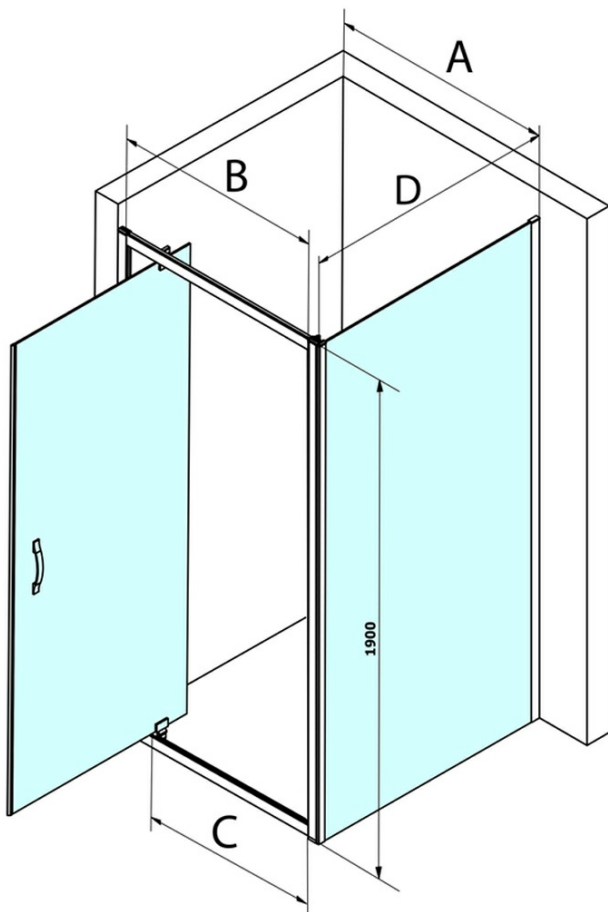

Karta produktu

Kod: **GS1296GS3180**

SIGMA SIMPLY kabina prysznicowa 900x800mm, drzwi obrotowe, L/P, szkło czyste

MODEL	A	B	C
GS1279	780-820	670	580
GS1296	880-920	770	680
GS3888	780-820	670	580
GS3899	880-920	770	680

MODEL	D
GS3170	680-700
GS3175	730-750
GS3180	780-800
GS3190	880-900
GS3110	980-1000
GS4370	680-700
GS4375	730-750
GS4380	780-800
GS4390	880-900
GS4310	980-1000