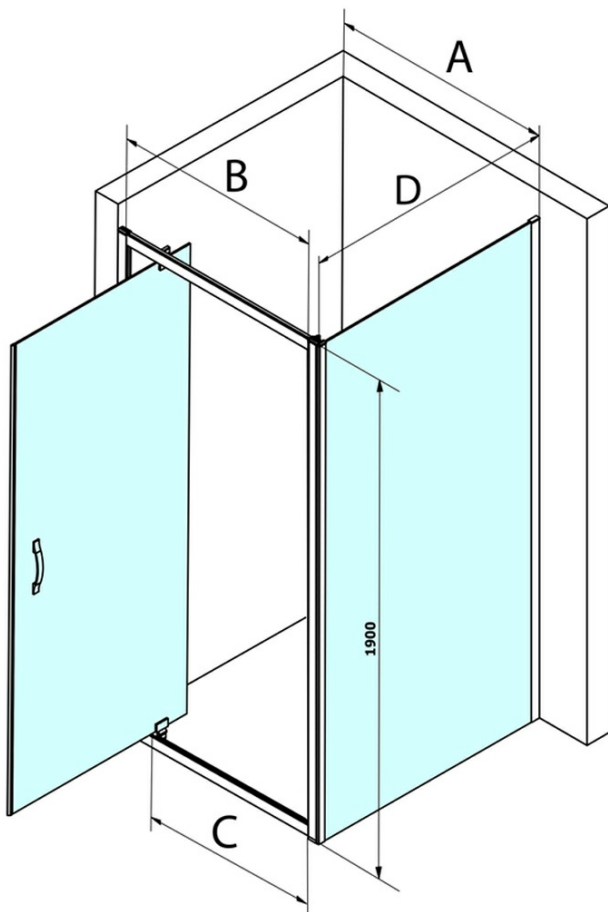

Karta produktu

Kod: **GS1296GS3190**

SIGMA SIMPLY kabina prysznicowa 900x900mm, drzwi obrotowe, L/P, szkło czyste

MODEL	A	B	C
GS1279	780-820	670	580
GS1296	880-920	770	680
GS3888	780-820	670	580
GS3899	880-920	770	680

MODEL	D
GS3170	680-700
GS3175	730-750
GS3180	780-800
GS3190	880-900
GS3110	980-1000
GS4370	680-700
GS4375	730-750
GS4380	780-800
GS4390	880-900
GS4310	980-1000