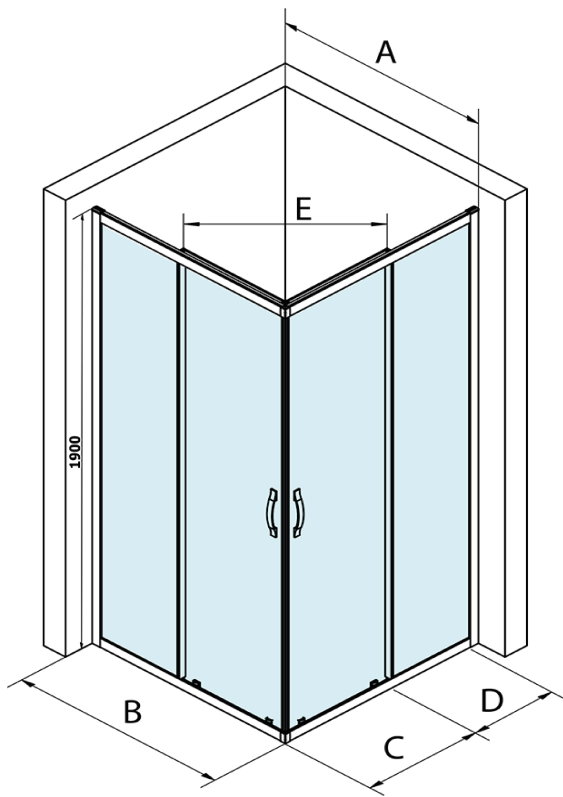

# Karta produktu

Kod: **GS2110BGS2110B**

**SIGMA SIMPLY BLACK** kabina prysznicowa 1000x1000 mm, wejście z rogu, szkło czyste

MODEL	A	B	C	D	E
GS2180B	780-800	800	410	315	432
GS2190B	880-900	900	460	365	503
GS2110B	980-1000	1000	510	415	574