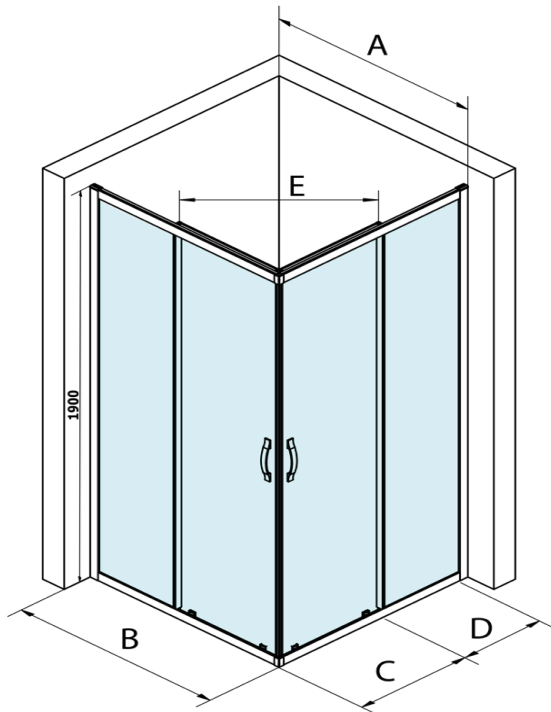

Karta produktu

Kod: **GS2110BGS2190B**

SIGMA SIMPLY BLACK kabina prysznicowa 1000x900 mm,
instalacja L/R, wejście z rogu

MODEL	A	B	C	D	E
GS2180B	780-800	800	410	315	432
GS2190B	880-900	900	460	365	503
GS2110B	980-1000	1000	510	415	574