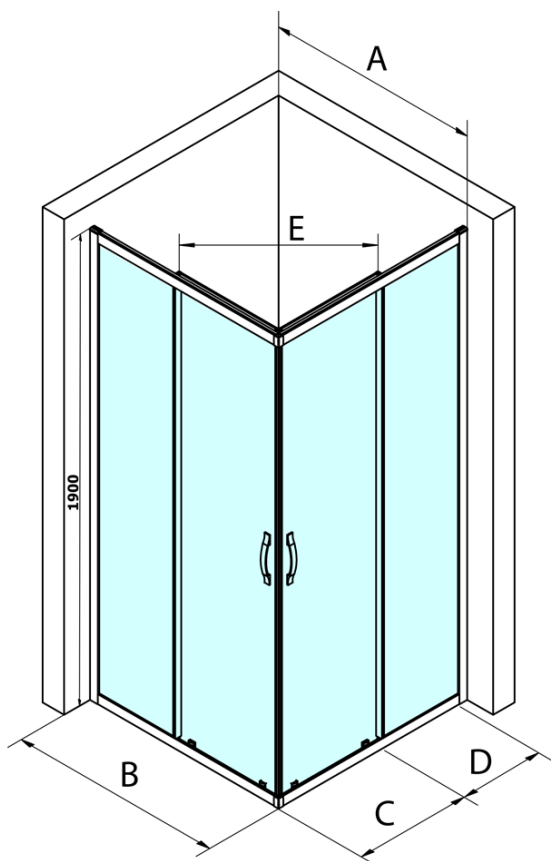

# Karta produktu

Kod: **GS2110GS2180**

**SIGMA SIMPLY** kabina prysznicowa 1000x800 mm,  
instalacja L/R, wejście z rogu

MODEL	A	B	C	D	E
GS2180	780-800	800	410	315	432
GS2190	880-900	900	460	365	503
GS2110	980-1000	1000	510	415	574
GS2480	780-800	800	410	315	432
GS2490	880-900	900	460	365	503
GS2410	980-1000	1000	510	415	574