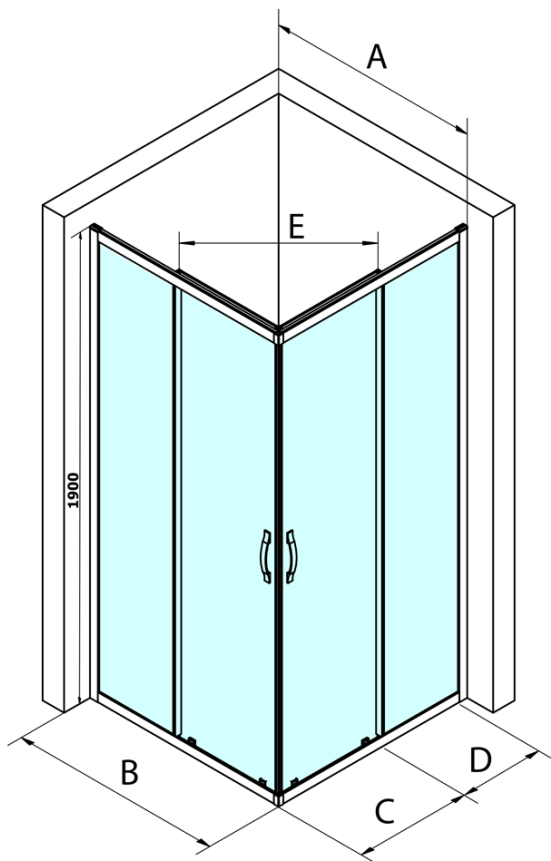

Karta produktu

Kod: **GS2110GS2190**

SIGMA SIMPLY kabina prysznicowa 1000x900 mm,
instalacja L/R, wejście z rogu

MODEL	A	B	C	D	E
GS2180	780-800	800	410	315	432
GS2190	880-900	900	460	365	503
GS2110	980-1000	1000	510	415	574
GS2480	780-800	800	410	315	432
GS2490	880-900	900	460	365	503
GS2410	980-1000	1000	510	415	574