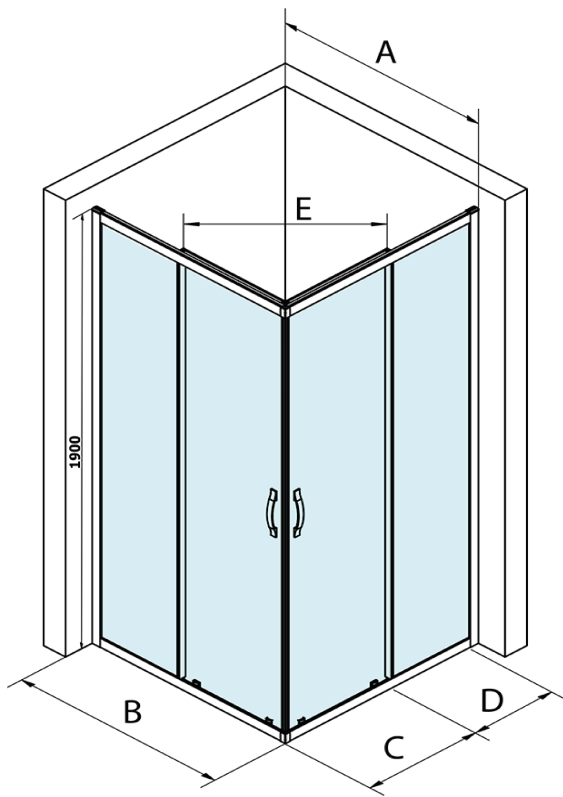

Karta produktu

Kod: **GS2180BGS2180B**

SIGMA SIMPLY BLACK kabina prysznicowa 800x800 mm,
wejście z rogu, szkło czyste

MODEL	A	B	C	D	E
GS2180B	780-800	800	410	315	432
GS2190B	880-900	900	460	365	503
GS2110B	980-1000	1000	510	415	574