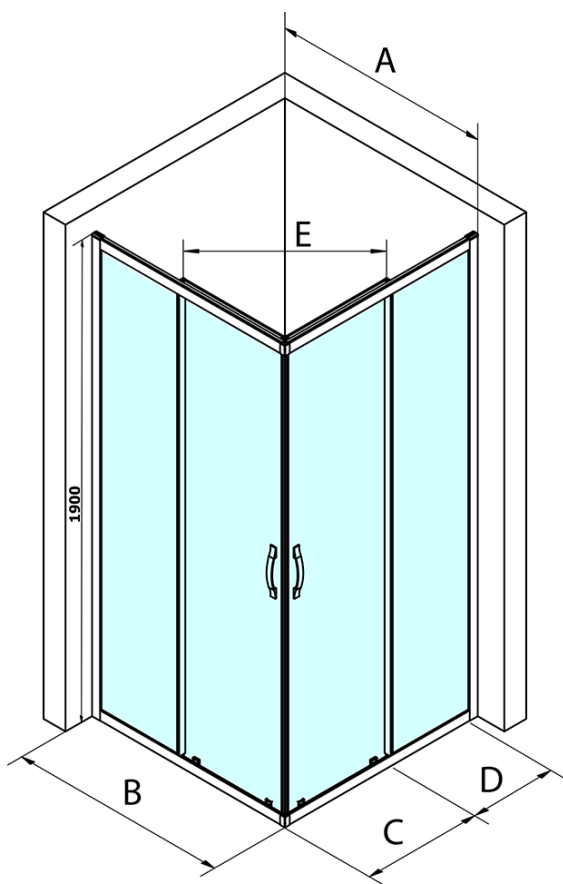

Karta produktu

Kod: **GS2180GS2180**

SIGMA SIMPLY kabina prysznicowa 800x800 mm, wejście z rogu, szkło czyste

MODEL	A	B	C	D	E
GS2180	780-800	800	410	315	432
GS2190	880-900	900	460	365	503
GS2110	980-1000	1000	510	415	574
GS2480	780-800	800	410	315	432
GS2490	880-900	900	460	365	503
GS2410	980-1000	1000	510	415	574