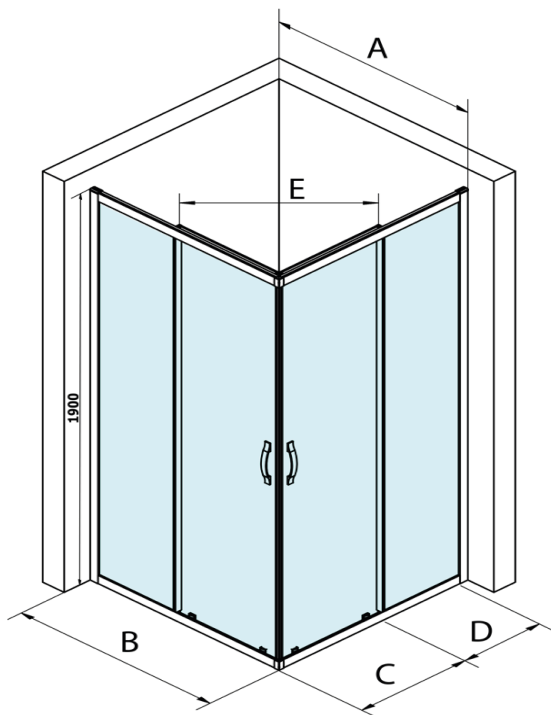

Karta produktu

Kod: **GS2190BGS2180B**

SIGMA SIMPLY BLACK kabina prysznicowa 900x800 mm,
instalacja L/R, wejście z rogu

MODEL	A	B	C	D	E
GS2180B	780-800	800	410	315	432
GS2190B	880-900	900	460	365	503
GS2110B	980-1000	1000	510	415	574