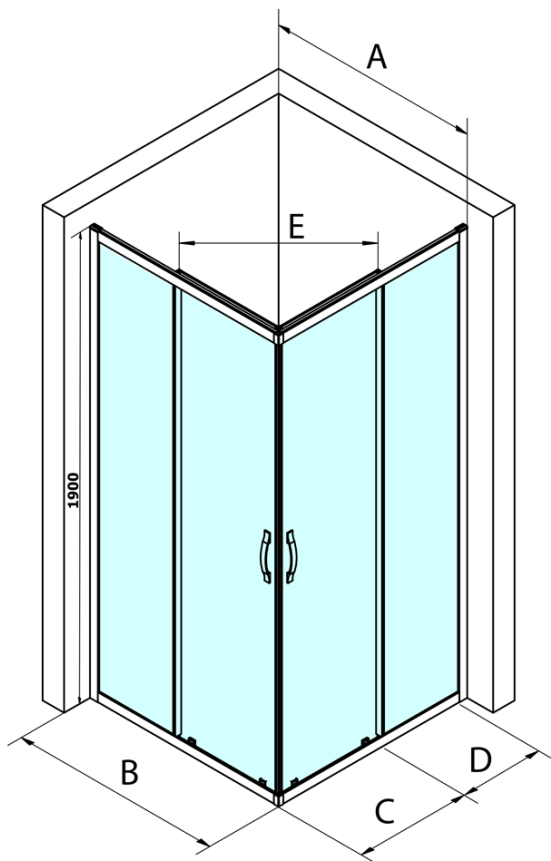

Karta produktu

Kod: **GS2190GS2180**

SIGMA SIMPLY kabina prysznicowa 900x800 mm,
instalacja L/R, wejście z rogu

MODEL	A	B	C	D	E
GS2180	780-800	800	410	315	432
GS2190	880-900	900	460	365	503
GS2110	980-1000	1000	510	415	574
GS2480	780-800	800	410	315	432
GS2490	880-900	900	460	365	503
GS2410	980-1000	1000	510	415	574