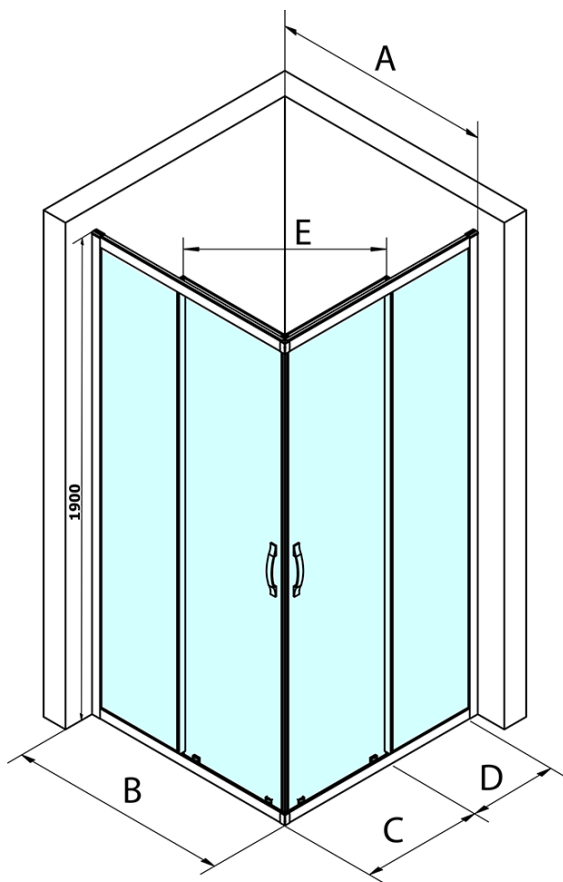

Karta produktu

Kod: **GS2190GS2190**

SIGMA SIMPLY kabina prysznicowa 900x900 mm, wejście z rogu, szkło czyste

MODEL	A	B	C	D	E
GS2180	780-800	800	410	315	432
GS2190	880-900	900	460	365	503
GS2110	980-1000	1000	510	415	574
GS2480	780-800	800	410	315	432
GS2490	880-900	900	460	365	503
GS2410	980-1000	1000	510	415	574