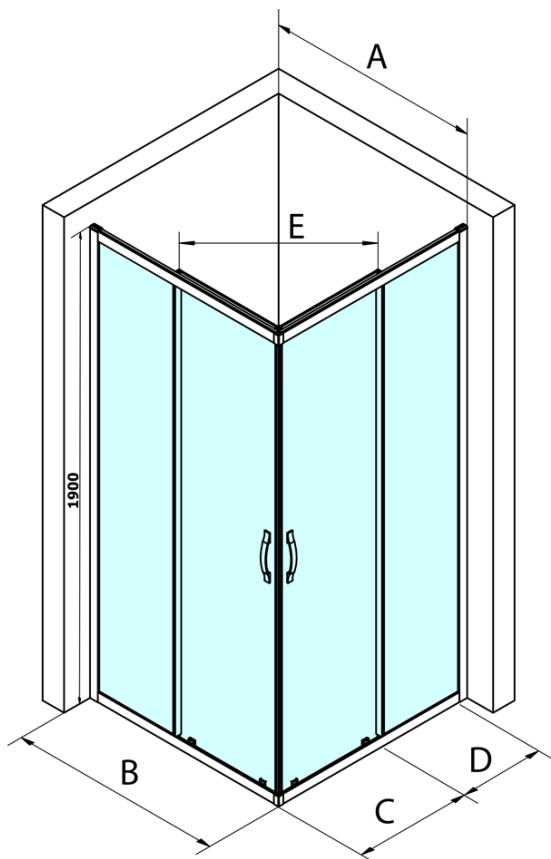

Karta produktu

Kod: **GS2410GS2480**

SIGMA SIMPLY kabina prysznicowa 1000x800 mm, instalacja L/R, wejście z rogu, szkło Brick

MODEL	A	B	C	D	E
GS2180	780-800	800	410	315	432
GS2190	880-900	900	460	365	503
GS2110	980-1000	1000	510	415	574
GS2480	780-800	800	410	315	432
GS2490	880-900	900	460	365	503
GS2410	980-1000	1000	510	415	574