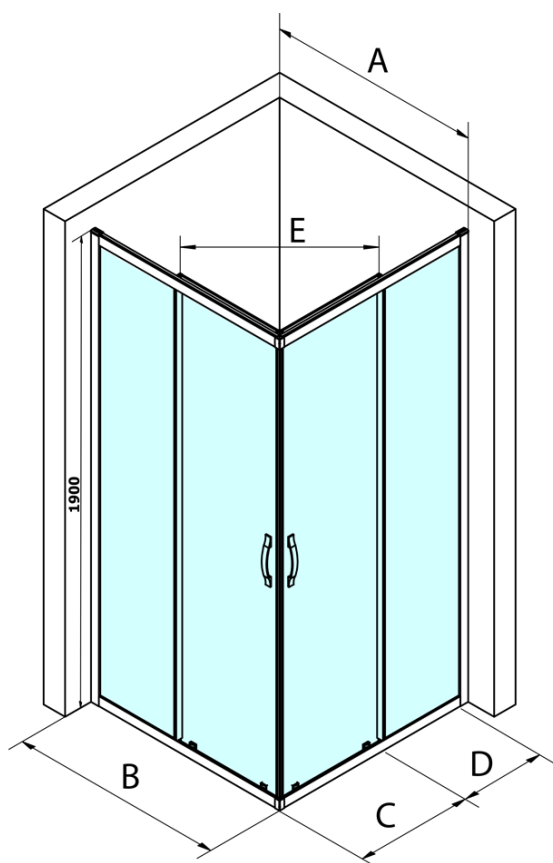

# Karta produktu

Kod: **GS2410GS2490**

**SIGMA SIMPLY kabina prysznicowa 1000x900 mm,  
instalacja L/R, wejście z rogu, szkło Brick**

MODEL	A	B	C	D	E
GS2180	780-800	800	410	315	432
GS2190	880-900	900	460	365	503
GS2110	980-1000	1000	510	415	574
GS2480	780-800	800	410	315	432
GS2490	880-900	900	460	365	503
GS2410	980-1000	1000	510	415	574