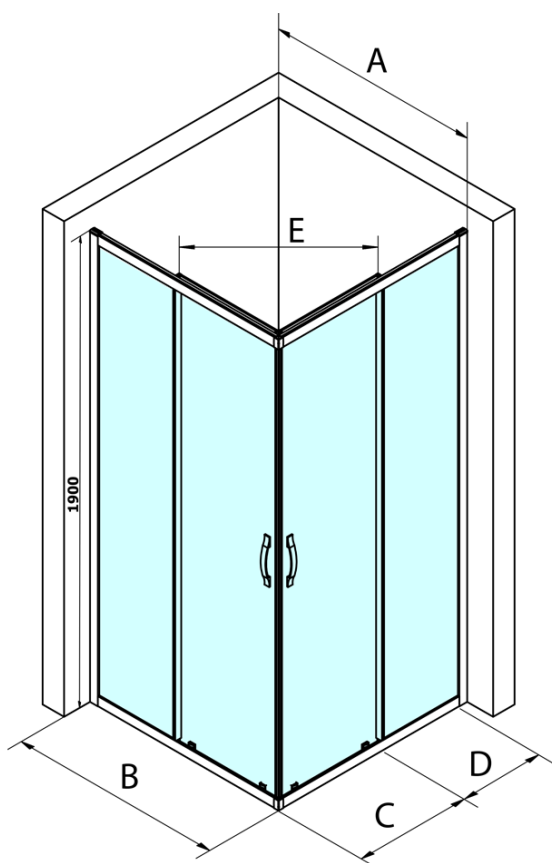

Karta produktu

Kod: **GS2490GS2480**

SIGMA SIMPLY kabina prysznicowa 900x800 mm, instalacja L/R, wejście z rogu, szkło Brick

MODEL	A	B	C	D	E
GS2180	780-800	800	410	315	432
GS2190	880-900	900	460	365	503
GS2110	980-1000	1000	510	415	574
GS2480	780-800	800	410	315	432
GS2490	880-900	900	460	365	503
GS2410	980-1000	1000	510	415	574