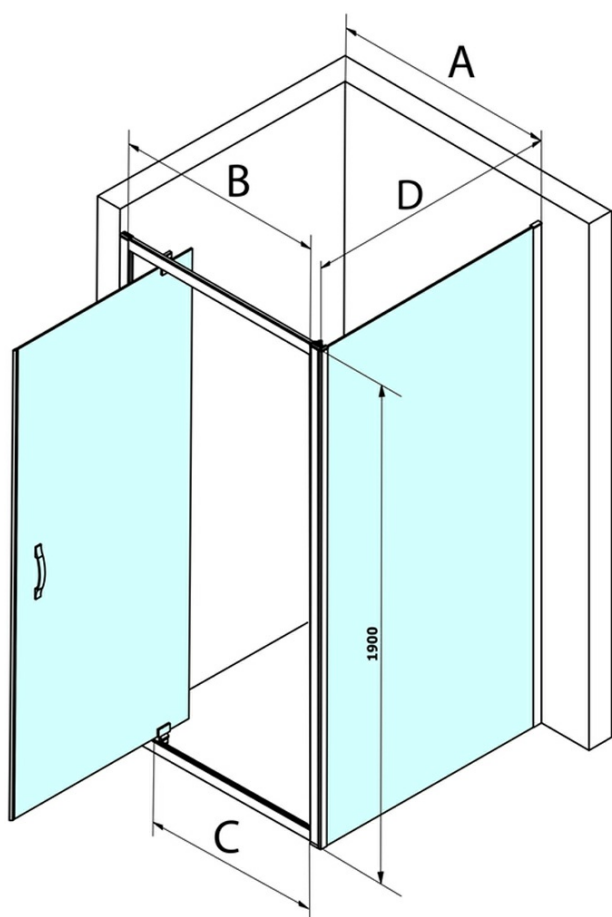

# Karta produktu

Kod: **GS3888GS4310**

**SIGMA SIMPLY kabina prysznicowa 800x1000mm, drzwi obrotowe, L/P, szkło Brick**

MODEL	A	B	C
GS1279	780-820	670	580
GS1296	880-920	770	680
GS3888	780-820	670	580
GS3899	880-920	770	680

MODEL	D
GS3170	680-700
GS3175	730-750
GS3180	780-800
GS3190	880-900
GS3110	980-1000
GS4370	680-700
GS4375	730-750
GS4380	780-800
GS4390	880-900
GS4310	980-1000