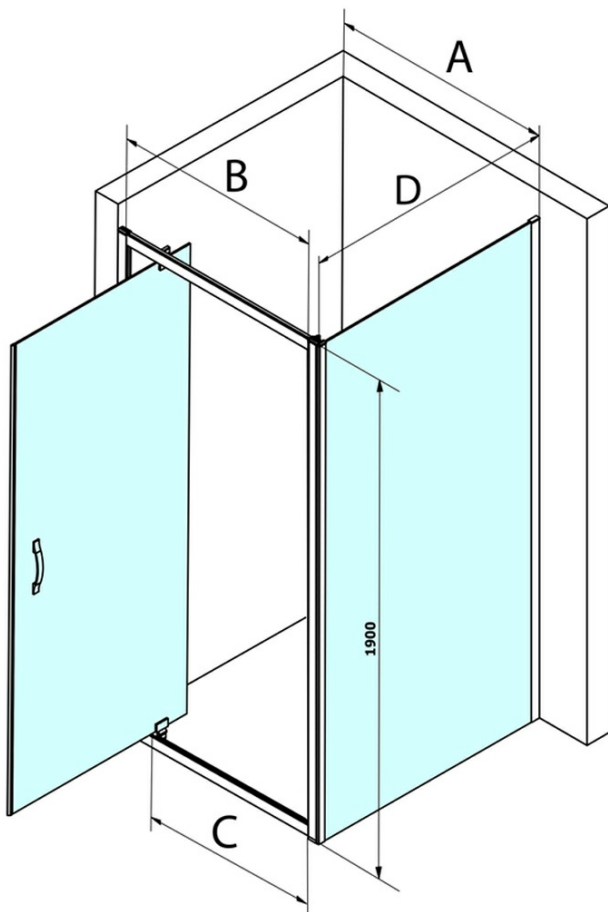

Karta produktu

Kod: **GS3888GS4370**

SIGMA SIMPLY kabina prysznicowa 800x700mm, drzwi obrotowe, L/P, szkło Brick

MODEL	A	B	C
GS1279	780-820	670	580
GS1296	880-920	770	680
GS3888	780-820	670	580
GS3899	880-920	770	680

MODEL	D
GS3170	680-700
GS3175	730-750
GS3180	780-800
GS3190	880-900
GS3110	980-1000
GS4370	680-700
GS4375	730-750
GS4380	780-800
GS4390	880-900
GS4310	980-1000