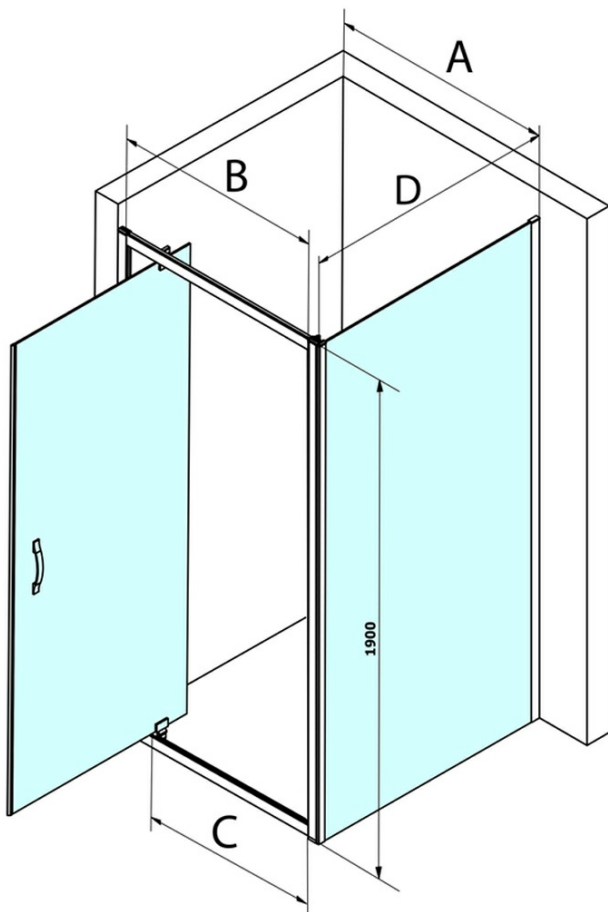

Karta produktu

Kod: **GS3888GS4375**

SIGMA SIMPLY kabina prysznicowa 800x750mm, drzwi obrotowe, L/P, szkło Brick

MODEL	A	B	C
GS1279	780-820	670	580
GS1296	880-920	770	680
GS3888	780-820	670	580
GS3899	880-920	770	680

MODEL	D
GS3170	680-700
GS3175	730-750
GS3180	780-800
GS3190	880-900
GS3110	980-1000
GS4370	680-700
GS4375	730-750
GS4380	780-800
GS4390	880-900
GS4310	980-1000