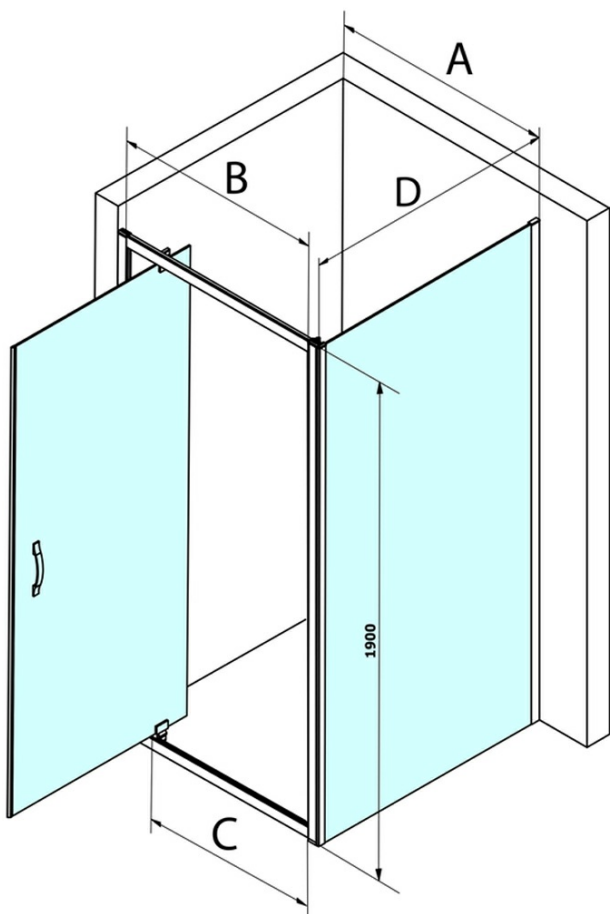

Karta produktu

Kod: **GS3888GS4380**

SIGMA SIMPLY kabina prysznicowa 800x800mm, drzwi obrotowe, L/P, szkło Brick

MODEL	A	B	C
GS1279	780-820	670	580
GS1296	880-920	770	680
GS3888	780-820	670	580
GS3899	880-920	770	680

MODEL	D
GS3170	680-700
GS3175	730-750
GS3180	780-800
GS3190	880-900
GS3110	980-1000
GS4370	680-700
GS4375	730-750
GS4380	780-800
GS4390	880-900
GS4310	980-1000