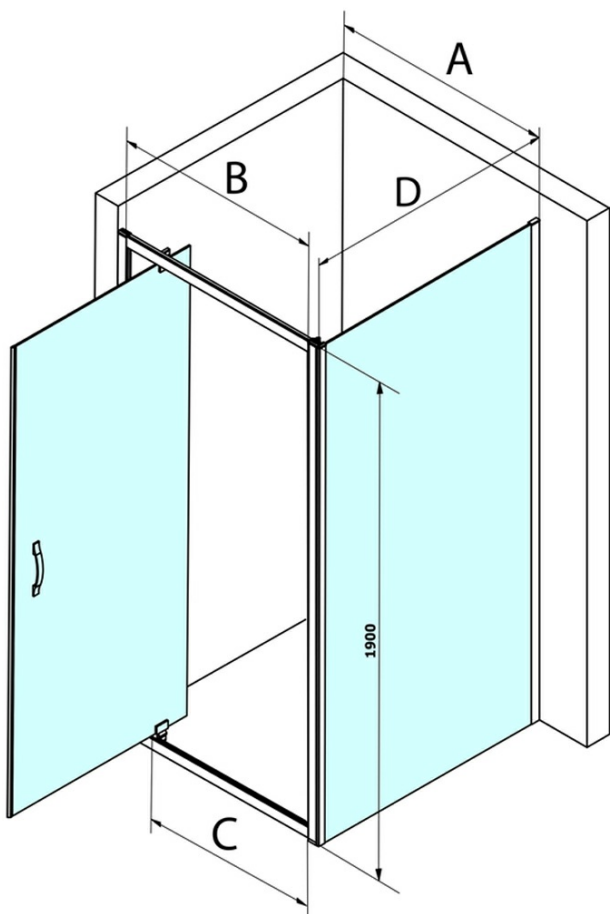

# Karta produktu

Kod: **GS3888GS4390**

**SIGMA SIMPLY kabina prysznicowa 800x900mm, drzwi obrotowe, L/P, szkło brick**

| MODEL  | A       | B   | C   |
|--------|---------|-----|-----|
| GS1279 | 780-820 | 670 | 580 |
| GS1296 | 880-920 | 770 | 680 |
| GS3888 | 780-820 | 670 | 580 |
| GS3899 | 880-920 | 770 | 680 |

| MODEL  | D        |
|--------|----------|
| GS3170 | 680-700  |
| GS3175 | 730-750  |
| GS3180 | 780-800  |
| GS3190 | 880-900  |
| GS3110 | 980-1000 |
| GS4370 | 680-700  |
| GS4375 | 730-750  |
| GS4380 | 780-800  |
| GS4390 | 880-900  |
| GS4310 | 980-1000 |