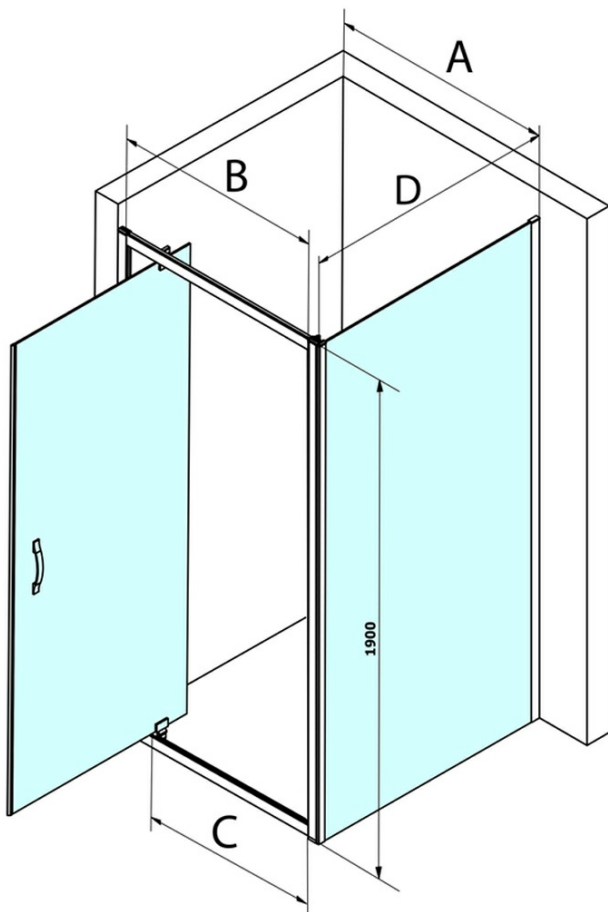

# Karta produktu

Kod: **GS3899GS4310**

**SIGMA SIMPLY kabina prysznicowa 900x1000mm, drzwi obrotowe, L/P, szkło Brick**

MODEL	A	B	C
GS1279	780-820	670	580
GS1296	880-920	770	680
GS3888	780-820	670	580
GS3899	880-920	770	680

MODEL	D
GS3170	680-700
GS3175	730-750
GS3180	780-800
GS3190	880-900
GS3110	980-1000
GS4370	680-700
GS4375	730-750
GS4380	780-800
GS4390	880-900
GS4310	980-1000