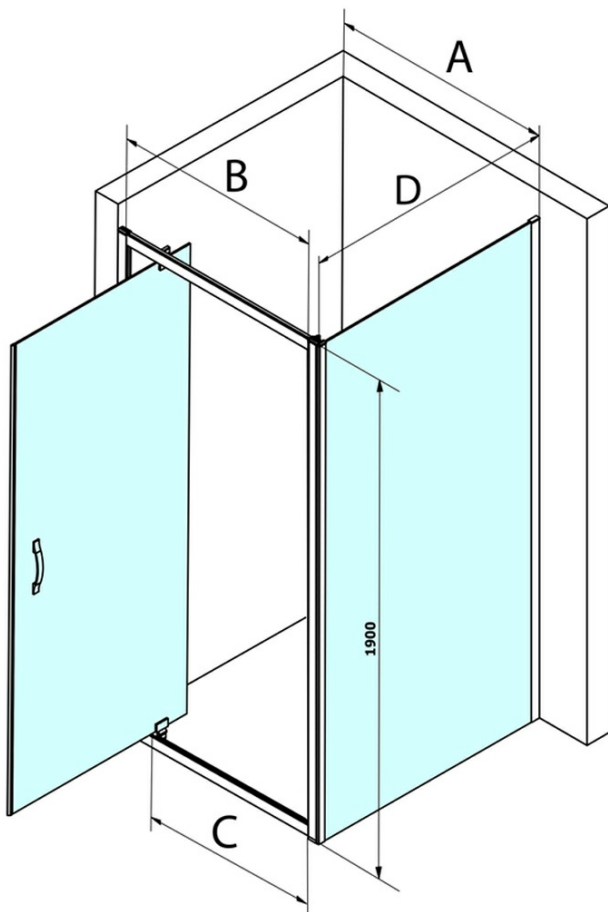

# Karta produktu

Kod: **GS3899GS4370**

**SIGMA SIMPLY** kabina prysznicowa 900x700mm, drzwi obrotowe, L/P, szkło Brick

MODEL	A	B	C
GS1279	780-820	670	580
GS1296	880-920	770	680
GS3888	780-820	670	580
GS3899	880-920	770	680

MODEL	D
GS3170	680-700
GS3175	730-750
GS3180	780-800
GS3190	880-900
GS3110	980-1000
GS4370	680-700
GS4375	730-750
GS4380	780-800
GS4390	880-900
GS4310	980-1000