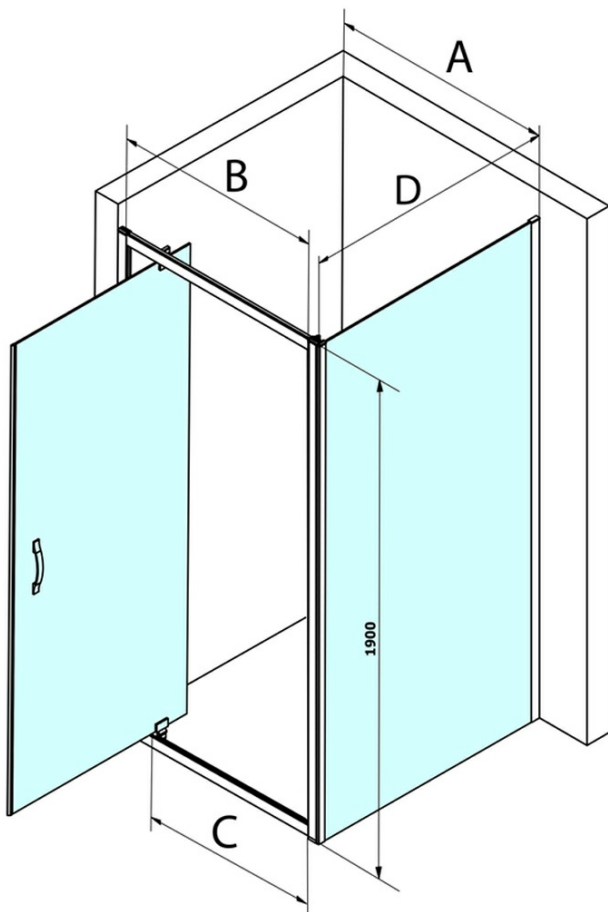

Karta produktu

Kod: **GS3899GS4375**

SIGMA SIMPLY kabina prysznicowa 900x750mm, drzwi obrotowe, L/P, szkło Brick

MODEL	A	B	C
GS1279	780-820	670	580
GS1296	880-920	770	680
GS3888	780-820	670	580
GS3899	880-920	770	680

MODEL	D
GS3170	680-700
GS3175	730-750
GS3180	780-800
GS3190	880-900
GS3110	980-1000
GS4370	680-700
GS4375	730-750
GS4380	780-800
GS4390	880-900
GS4310	980-1000